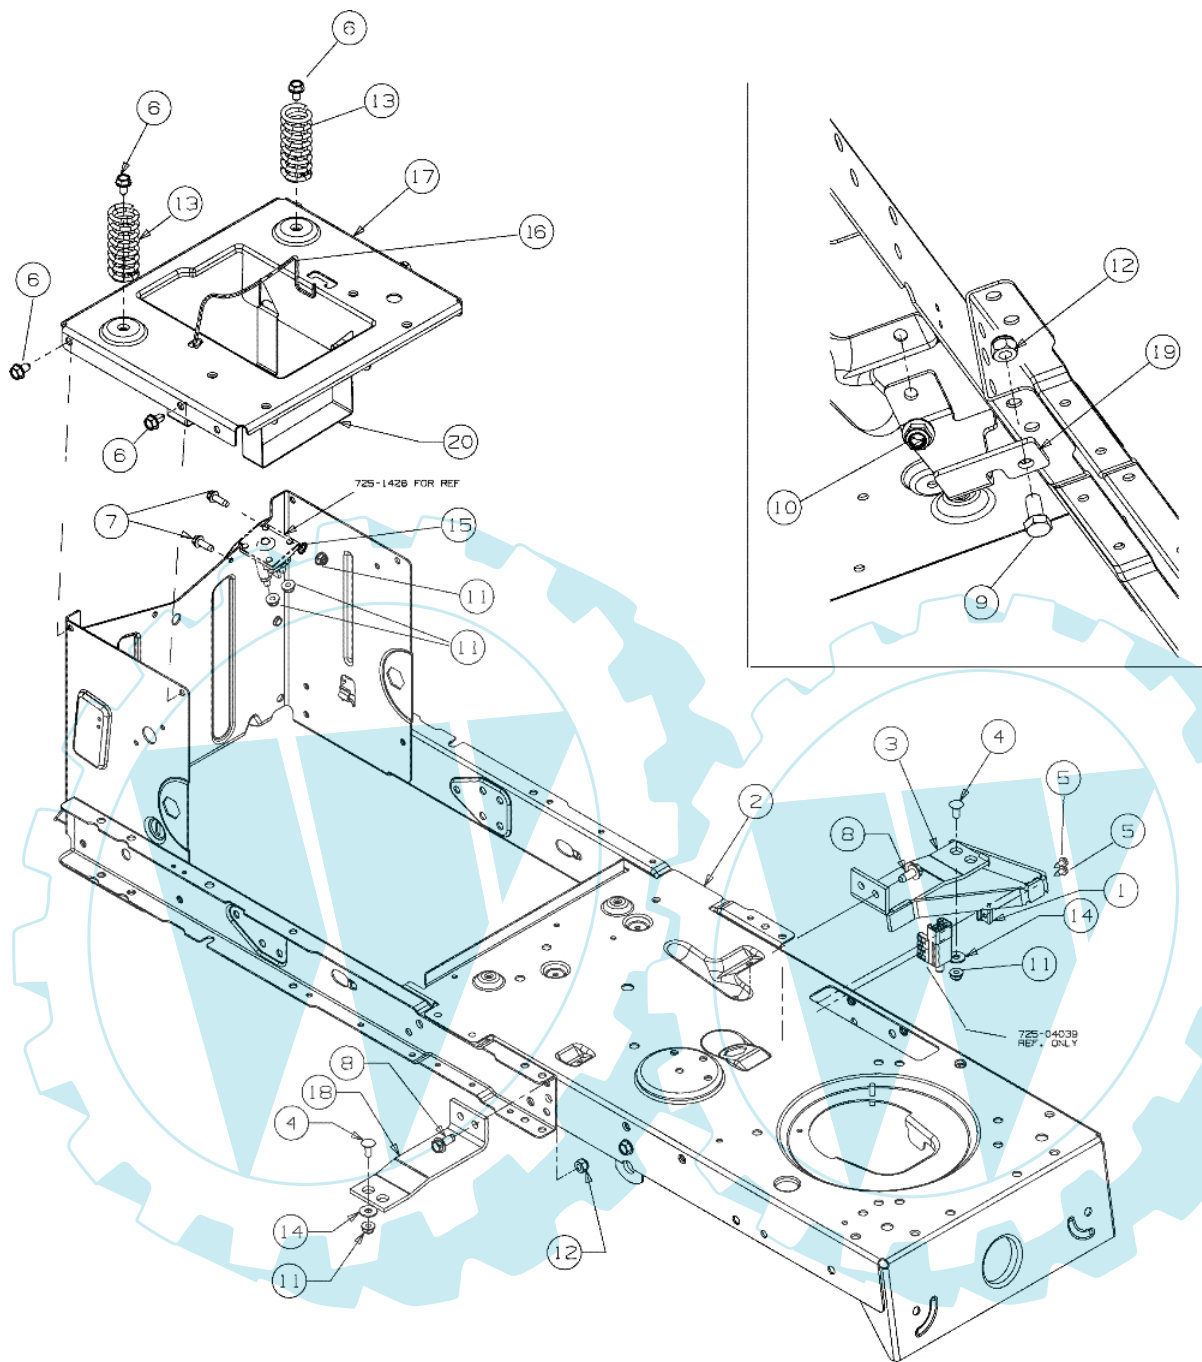

Bild Nr.	Anz.	Teilenummer	Beschreibung	Technische Nachricht
1	1	C63804007	Achse	
2	1	C63804008	Achse	
3	1	C6830128B	Vorn achse	
4	4	C7100604A	Schraube	
5	2	C71204065	Mutter	
6	2	C71404039	Splint	
7	2	C7140474	Splint	
8	1	C7260341	Stopfen	
9	2	C7311291A	Deckel	
10	2	C73604228	Scheibe	
11	1	C7373007	Scheibe	
12	2	C73804128	Schraube	
13	4	C7410660A	Flansch	
14	1	C74704299A	Verbindungsstange	
15	1	C78304549	Rahmen	
16	1	C78304568	Platte	
17	1	C78304601B	Achstraverse	

E3-02015A-01

Bild Nr.	Anz.	Teilenummer	Beschreibung	Technische Nachricht
1	1	C63104028	Lenkrad	
2	1	C73104039	Deckel	

POLO 108/17 H France Cat.2008 - Sitzplatte

E3-02714B-01

Bild Nr.	Anz.	Teilenummer	Beschreibung	Technische Nachricht
1	2	C71004482	Schraube	
2	2	C71204063	Mutter	
3	2	C7260201	Scheibe	
4	1	C7321184	Feder	
5	2	C7360242	Scheibe	
6	2	C7380296	Schraube	
7	2	C73804012A	Schraube	
8	1	C7830209D	Hebel	
9	1	C78304081B	Halter	

THESE WASHERS ARE TO BE USED
IN BETWEEN FRONT TWO RIVET NUTS
IN BOTTOM OF SEAT PAN AND SEAT
MOUNTING PLATE.

E3-02715B-01

Bild Nr.	Anz.	Teilenummer	Beschreibung	Technische Nachricht
1	2	C7360300	Scheibe	
2	1	C75704037	Sitz	

E3-02323B-01

Bild Nr.	Anz.	Teilenummer	Beschreibung	Technische Nachricht
1	2	C71004666	Schraube	
2	2	C7120271	Mutter	
3	1	C7251705D	Batterie	

POLO 108/17 H France Cat.2008 - Rahmen

E3-02717B-01

Bild Nr.	Anz.	Teilenummer	Beschreibung	Technische Nachricht
1	1	C17962	Platte	
2	1	C68304163B	Rahmen	
3	1	C68304195	Platte	
4	2	C7100134	Mutter	
5	2	C7100224	Schraube	
6	6	C7100604A	Schraube	
7	2	C7100642	Schraube	
8	2	C7101260A	Schraube	
9	3	C7103008	Schraube	
10	2	C71204063	Mutter	
11	4	C71204064	Mutter	
12	3	C7120429	Mutter	
13	2	C73204035	Feder	
14	2	C7360173	Scheibe	
15	1	C7360222	Scheibe	
16	1	C74704385	Haltestange	
17	1	C78304548A	Platte	
18	1	C78304637	Platte	
19	1	C78304753	Platte	
20	1	C78304869	Sitz	