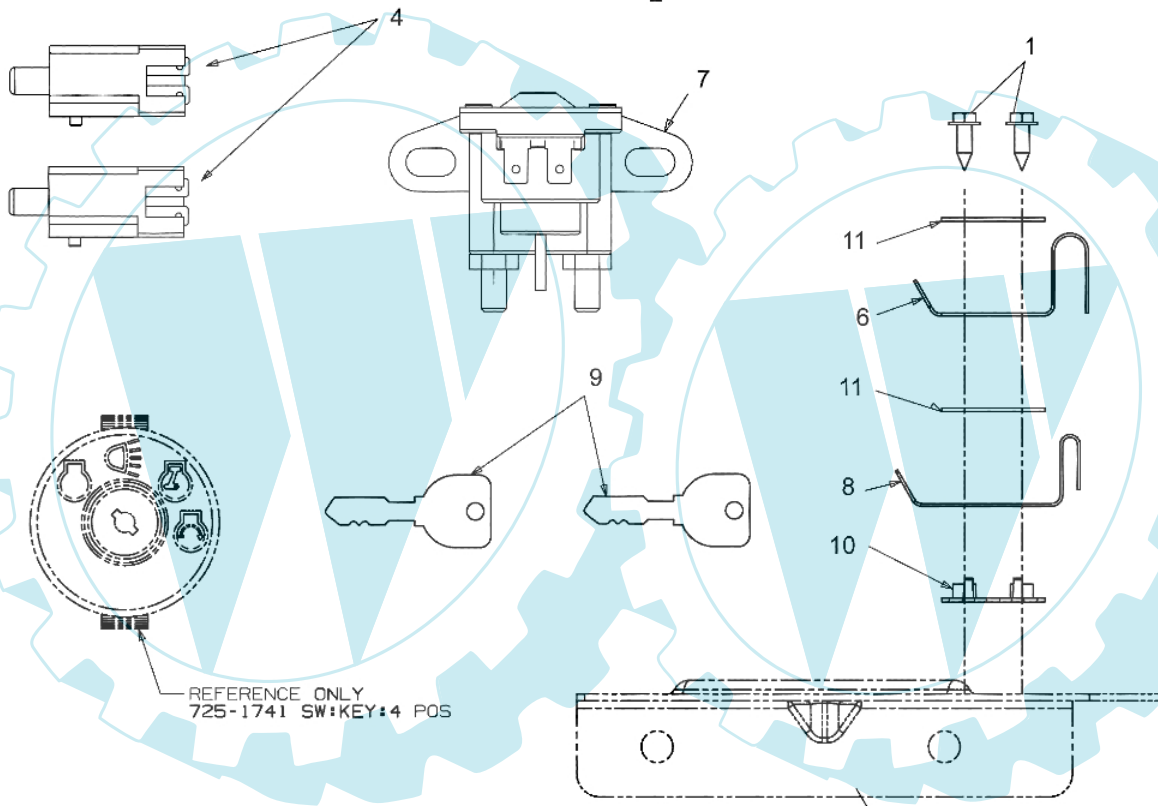

REFERENCE ONLY
725-1741 SW:KEY:4 POS

SEAT BRACKET FOR REFERENCE ONLY