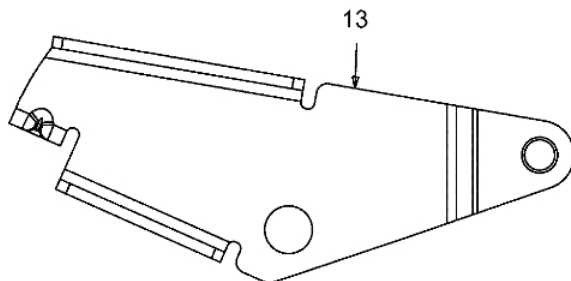

Bild Nr.	Anz.	Teilenummer	Beschreibung	Technische Nachricht
1	1	C63804007	Achse	
2	1	C63804008	Achse	

Bild Nr.	Anz.	Teilenummer	Beschreibung	Technische Nachricht
1	1	C7251741	Schalter	

POLO 108/17 H France Cat.2008 - Schaltplan

725-0157 TO SECURE HEADLIGHT LEAD
WIRE & (1) TO SECURE HARNESS TO HITCH BOX

Nicht abgebildet / Not shown

Kabelbaum /
Harness B&S - TEC

5

GROUND HARDWARE

REFERENCE ONLY
725-1741 SW:KEY:4 POS

SEAT BRACKET FOR REFERENCE ONLY

E3-02735B-01

Bild Nr.	Anz.	Teilenummer	Beschreibung	Technische Nachricht
1	2	C7100227	Schraube	
2	1	C7100599	Schraube	
3	2	C7250157	Schelle	
4	1	C72504363	Schalter	
5	1	C72504433	Schelle	
6	1	C7251303	Duese	
7	1	C72504439	Schalter	
8	1	C7251439	Schalter	
9	2	C7251744	Schlüssel	
10	1	C7260278	Platte	
11	2	C7260279	Platte	
12	1	C7360222	Scheibe	
13	1	C78304903	Platte	