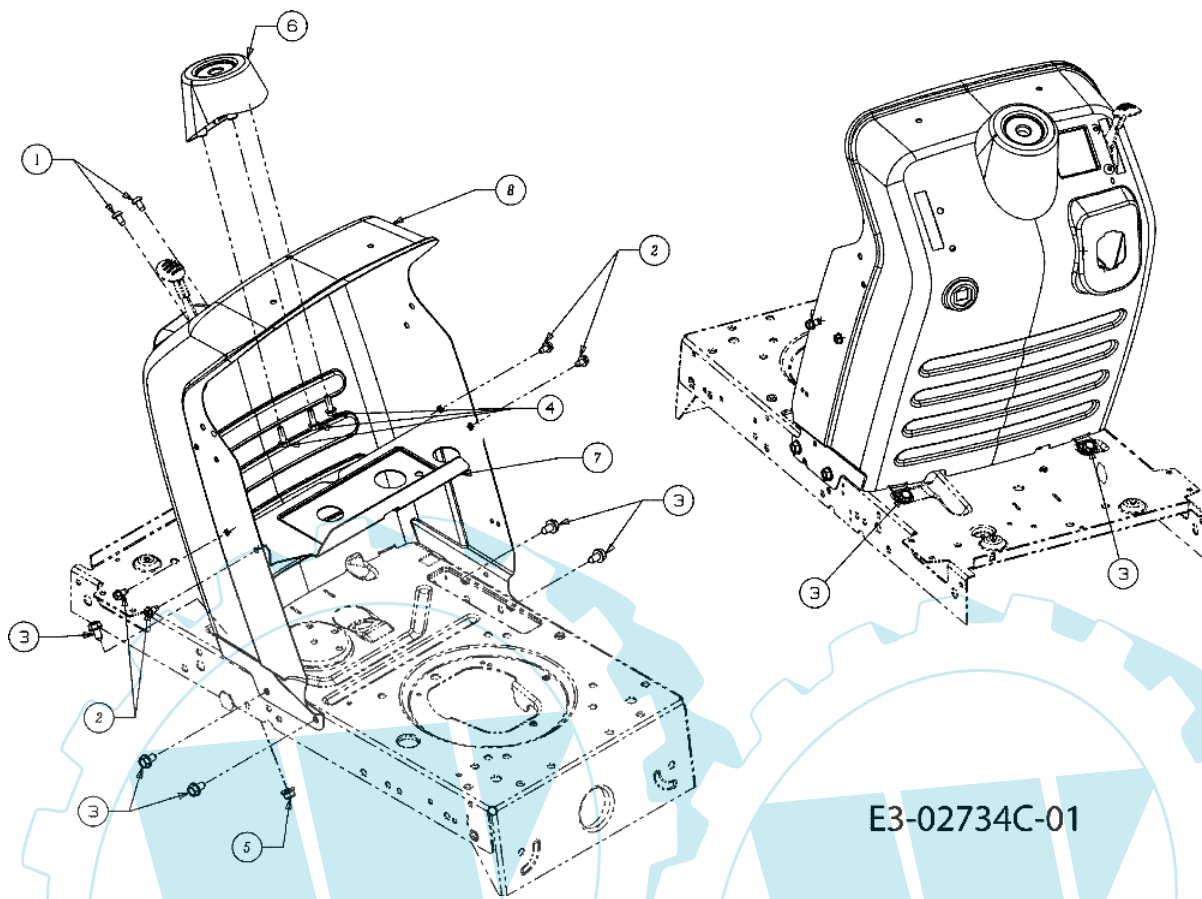

E3-02735B-01

Bild Nr.	Anz.	Teilenummer	Beschreibung	Technische Nachricht
1	2	C7100227	Schraube	
2	1	C7100599	Schraube	
3	2	C7250157	Schelle	
4	1	C72504363	Schalter	
5	1	C72504433	Schelle	
6	1	C7251303	Duese	
7	1	C72504439	Schalter	
8	1	C7251439	Schalter	
9	2	C7251744	Schlüssel	
10	1	C7260278	Platte	
11	2	C7260279	Platte	
12	1	C7360222	Scheibe	
13	1	C78304903	Platte	

E3-02734C-01

Bild Nr.	Anz.	Teilenummer	Beschreibung	Technische Nachricht
1	2	C71004483	Schraube	
2	4	C7100599	Schraube	
3	6	C7100604A	Schraube	
4	3	C7100895	Schraube	
5	1	C71204063	Mutter	
6	1	C73104945	Deckel	
7	1	C78304584	Blech	
8	1	C78304873	Instrumententafel	