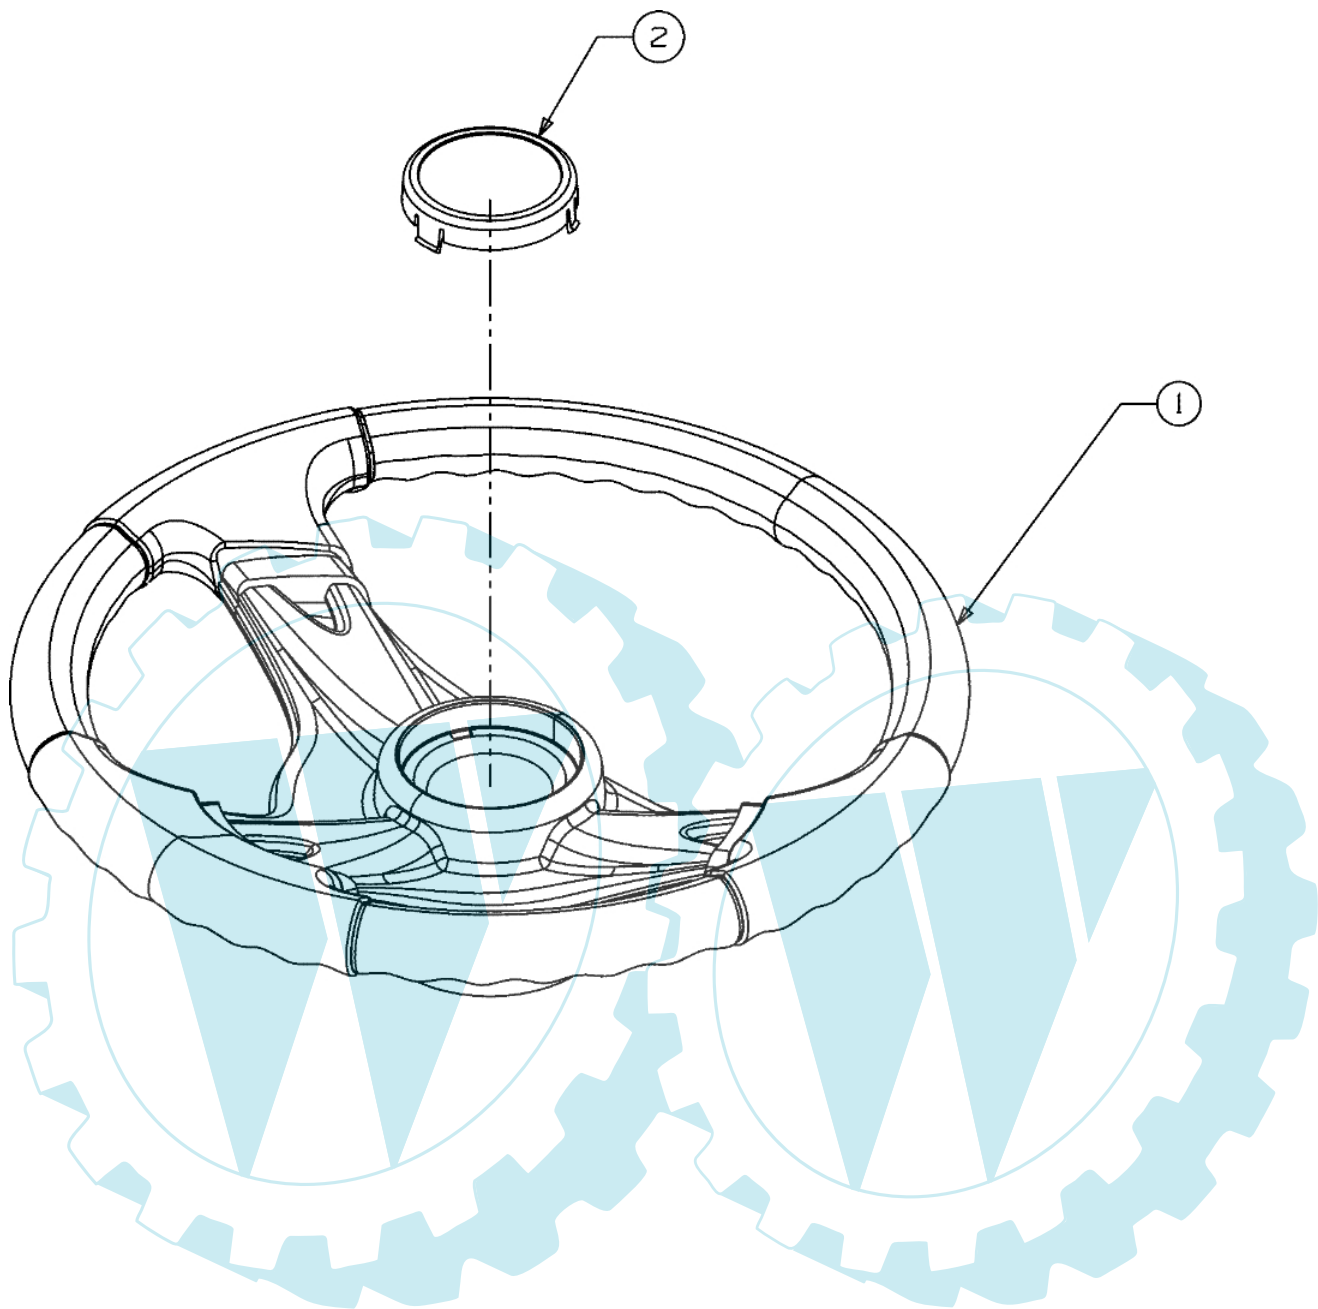

Bild Nr.	Anz.	Teilenummer	Beschreibung	Technische Nachricht
1	1	C63804007	Achse	
2	1	C63804008	Achse	
3	1	C6830128B	Vorn achse	
4	4	C7100604A	Schraube	
5	2	C71204065	Mutter	
6	2	C71404039	Splint	
7	2	C7140474	Splint	
8	1	C7260341	Stopfen	
9	2	C7311291A	Deckel	
10	2	C73604228	Scheibe	
11	1	C7373007	Scheibe	
12	2	C73804128	Schraube	
13	4	C7410660A	Flansch	
14	1	C74704299A	Verbindungsstange	
15	1	C78304549	Rahmen	
16	1	C78304568	Platte	
17	1	C78304601B	Achstraverse	

1

E3-02002B-01

Bild Nr.	Anz.	Teilenummer	Beschreibung	Technische Nachricht
1	2	C7310484A	Deckel	

E3-03296B-01

Bild Nr.	Anz.	Teilenummer	Beschreibung	Technische Nachricht
1	4	C7100227	Schraube	
2	4	C71004683	Schraube	
3	4	C7100599	Schraube	
4	2	C7100604A	Schraube	
5	2	C7101314A	Schraube	
6	1	C7120271	Mutter	
7	1	C7210208	Dichtung	
8	1	C7250157	Schelle	
9	2	C7260205	Schelle	
10	1	C73105628	Schlauchklemme	
12	1	C7510564B	Deflector	
13	1	C7510617B	Auspuff	
14	1	C7510619A	Auspuff	
15	1	C75110349	Kraftstoffleitung	
16		-	Nicht verfügbar für diesen produkt	
17	1	C7830615E	Schultz	

E3-02015A-01

Bild Nr.	Anz.	Teilenummer	Beschreibung	Technische Nachricht
1	1	C63104028	Lenkrad	
2	1	C73104039	Deckel	

POLO 108/17 H France Cat.2008 - Sitzplatte

E3-02714B-01

Bild Nr.	Anz.	Teilenummer	Beschreibung	Technische Nachricht
1	2	C71004482	Schraube	
2	2	C71204063	Mutter	
3	2	C7260201	Scheibe	
4	1	C7321184	Feder	
5	2	C7360242	Scheibe	
6	2	C7380296	Schraube	
7	2	C73804012A	Schraube	
8	1	C7830209D	Hebel	
9	1	C78304081B	Halter	