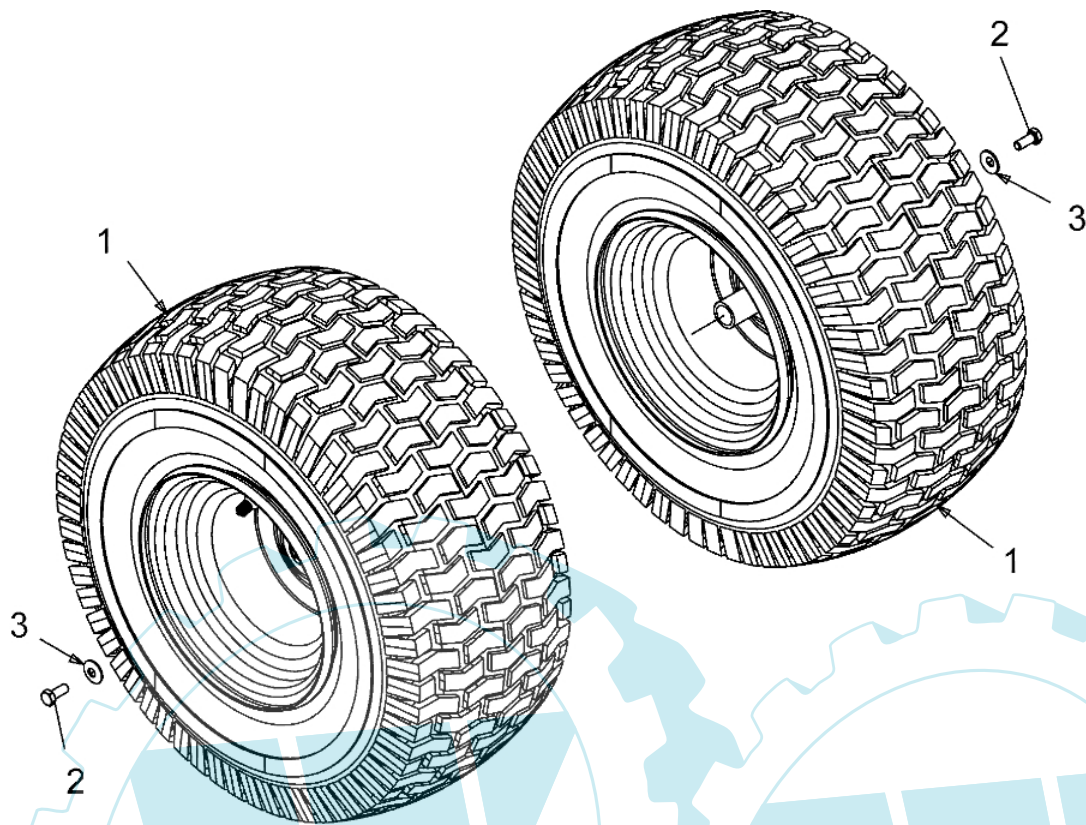

POLO 108/17 H France Cat.2008 - Schneidwerkzeug aufhebesatz

E3-02741B-01

Bild Nr.	Anz.	Teilenummer	Beschreibung	Technische Nachricht
1	1	C68304155A	Hebel	
2	2	C71204065	Mutter	
3	1	C71404043	Splint	
4	2	C7160106A	Splint	
5	1	C7200311	Handgriff	
6	1	C73204225	Feder	
7	2	C73804130	Schraube	
8	2	C7410225	Ring	
9	1	C74704282	Hebel	
10	2	C74704393	Stange	
11	1	C78304494A	Platte	
12	1	C7140470	Duese	
13	1	C78304711A	Platte	

POLO 108/17 H France Cat.2008 - Vorderräder

Bild Nr.	Anz.	Teilenummer	Beschreibung	Technische Nachricht
1	2	C63404086	Rad kpl.	
2	1	C63404081	Rad	
3	1	C7341731	Reifen	
4	1	C7410990B	Lager	
5	1	C7410516B	Lager	
6	1	C7340255	Ventil	

Einzelteile / Single components

E3-03793A-01

Bild Nr.	Anz.	Teilenummer	Beschreibung	Technische Nachricht
1	2	C6340104662	Rad	
2	2	C7100627	Schraube	
3	2	C7360242	Scheibe	
4	1	C63404369662	Felge	
5	1	C7340255	Ventil	
6	1	C7341596	Reifen	