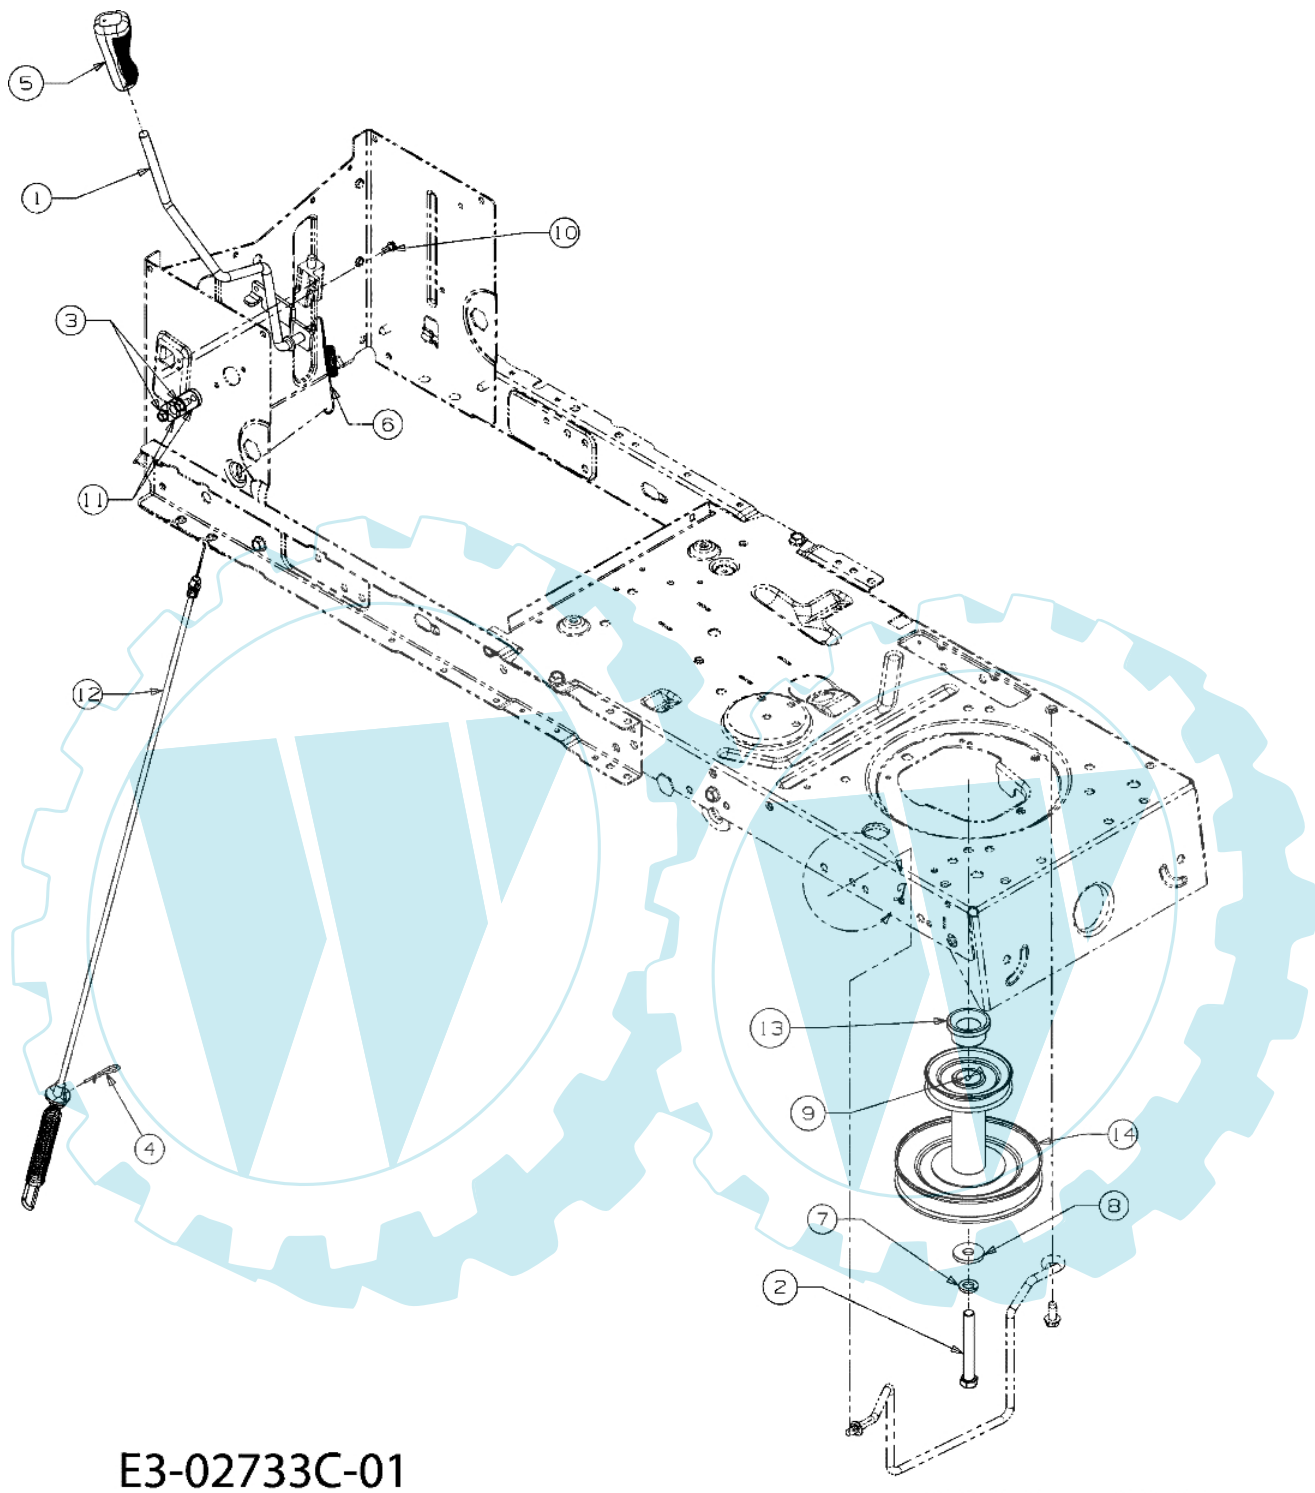

E3-02722B-01

Bild Nr.	Anz.	Teilenummer	Beschreibung	Technische Nachricht
1	8	C7263046	Ring	
2	1	C73504047	Schultz	
3	1	C73504048	Schultz	

POLO 108/17 H France Cat.2008 - Antrie

E3-02724C-01

Bild Nr.	Anz.	Teilenummer	Beschreibung	Technische Nachricht
1	1	C61804198	Getriebe	
2	1	C64704038AZ	Hebel	
3	1	C64704054A	Fusshebel	
4	4	C7100176	Schraube	
5	2	C7100227	Schraube	
6	2	C7100347	Schraube	
7	1	C7100351	Schraube	
8	1	C7100514	Schraube	
9	2	C7100604A	Schraube	
10	4	C7100604A	Schraube	
11	2	C7100809	Schraube	
12	3	C7101325	Schraube	
13	3	C7103007	Schraube	
14	1	C7103008	Schraube	
15	2	C7103009	Schraube	
16	1	C71104448	Mutter	
17	6	C71204063	Mutter	
18	3	C71204065	Mutter	
19	1	C7123066	Mutter	
20	2	C7140104	Splint	
21	2	C7140111	Splint	
22	2	C7160106A	Splint	
23	1	C7200311	Handgriff	
24	1	C72504249	Schalter	
25	1	C7260214	Stopfen	
26	1	C7260320	Platte	
27	2	C73105299	Buchse	
28	1	C7311449A	Rolle	
29	1	C73204225	Feder	
30	1	C73204229	Feder	
31	1	C7320716C	Feder	
32	1	C7320729	Federring	
33	1	C7320963	Feder	
34	1	C7350239	Fusshebel	
35	2	C7360607	Scheibe	
36	1	C7360921	Scheibe	
37	1	C7363008	Scheibe	
38	3	C7363010	Buchse	
40	1	C7380347	Scheibe	
41	3	C73804178	Buchse	
42	2	C7410225	Ring	
43	1	C74704283A	Stange	
44	1	C74704286	Bremsgestänge	
45	1	C74704296	Kontrollhebel	
46	1	C74704316	Stange	
47	1	C74704407A	Stange	
48	5	C7500566A	Buchse	
49	1	C7500802	Distanzstück	
50	1	C75404074A	Riemen	
51	2	C75604224	Scheibe	
52	1	C7561166	Scheibe	
53	1	C78304536B	Platte	
54	1	C78304570A	Halter	
55	1	C78304579A	Hebel	
56	2	C78304585A	Platte	
57	1	C78304600A	Konsole	

E3-02733C-01

Bild Nr.	Anz.	Teilenummer	Beschreibung	Technische Nachricht
1	1	C64704096	Hebel	
2	2	C7100599	Schraube	
3	1	C71004608	Schraube	
4	1	C7140145	Splint	
5	1	C72004049	Handgriff	
6	1	C73204276A	Feder	
7	1	C7360171	Scheibe	
8	1	C7360322	Scheibe	
9		-	Nicht verfügbar für diesen produkt	
10	1	C73804237A	Schraube	
11	2	C74104119	Buchse	
12	1	C74604173B	Kabel	
13	1	C7500956	Lager	
14	1	C75604067A	Scheibe	