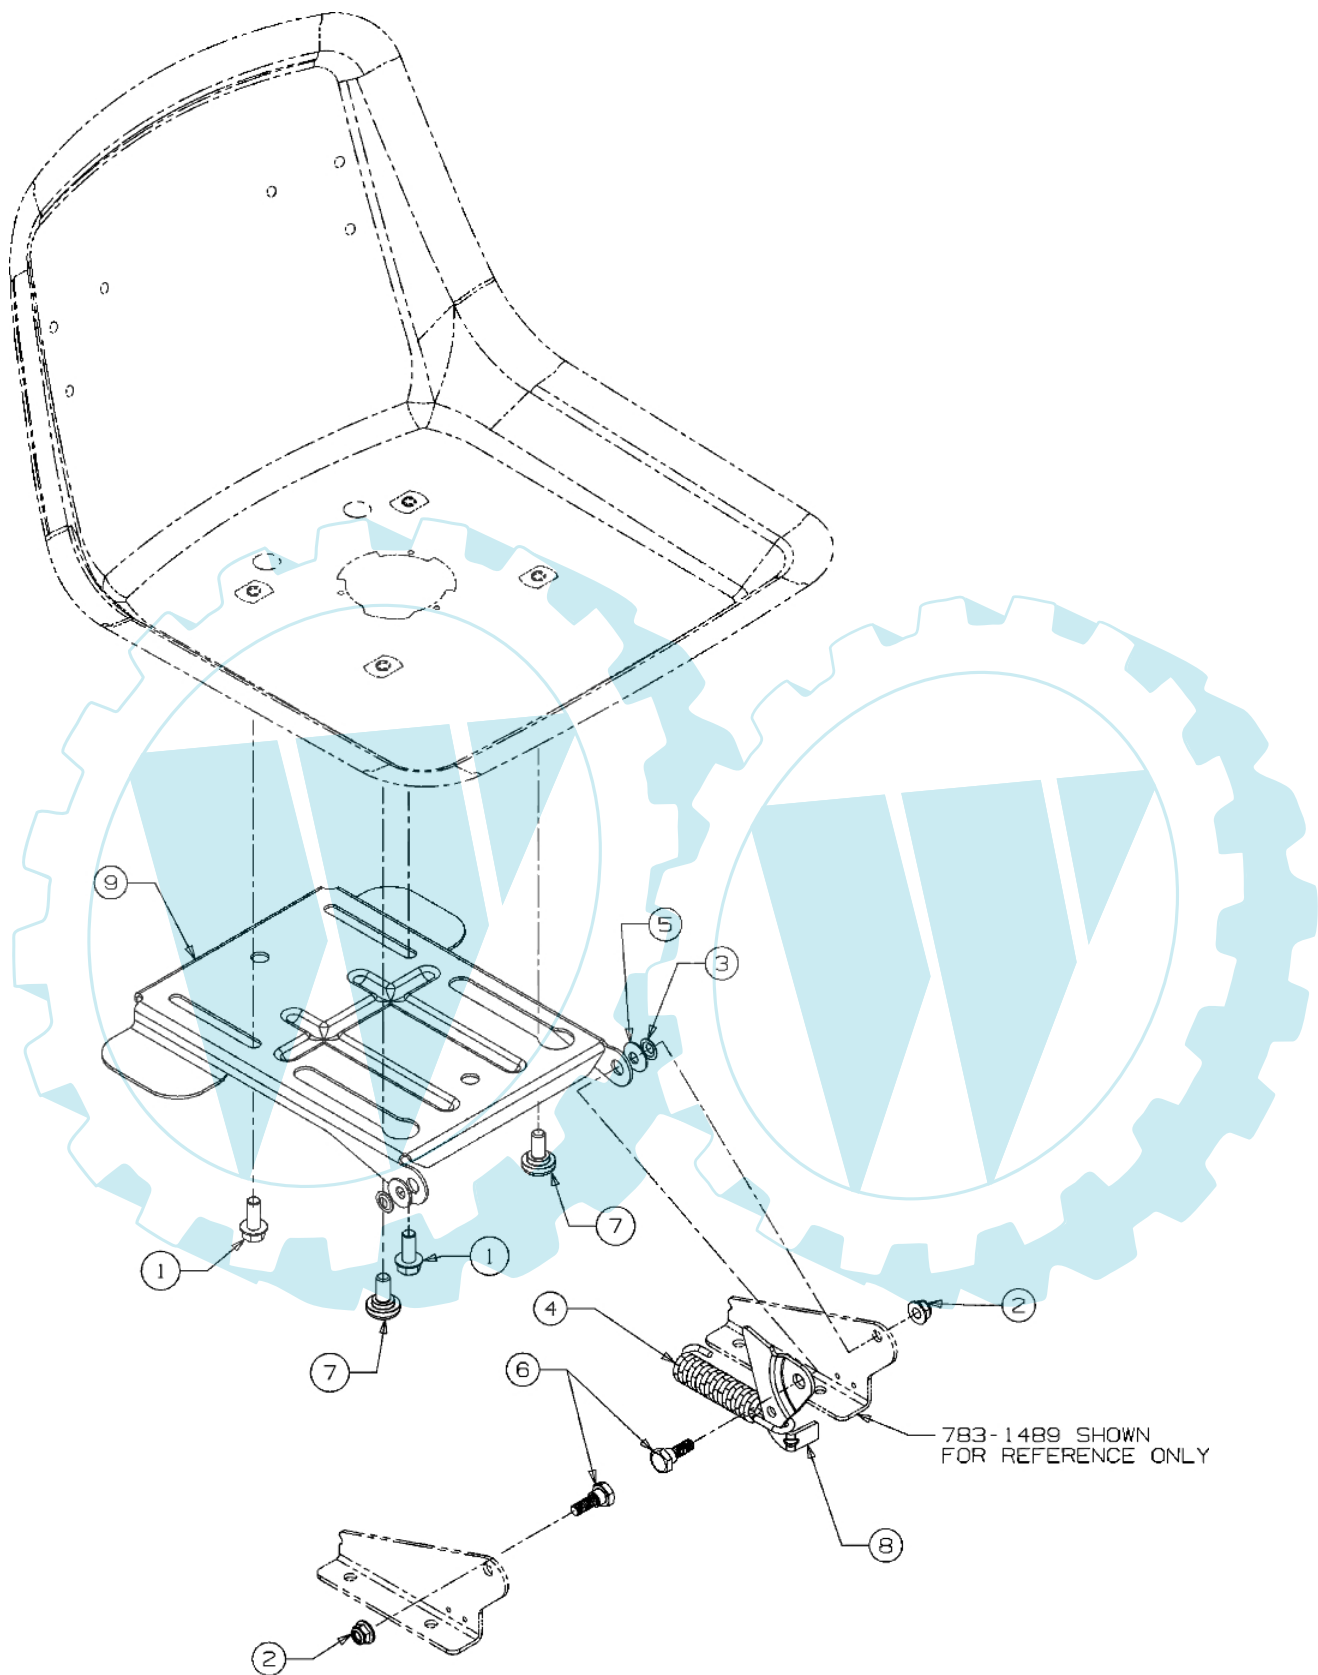

Bild Nr.	Anz.	Teilenummer	Beschreibung	Technische Nachricht
1	1	C63804007	Achse	
2	1	C63804008	Achse	
3	1	C6830128B	Vorn achse	
4	4	C7100604A	Schraube	
5	2	C71204065	Mutter	
6	2	C71404039	Splint	
7	2	C7140474	Splint	
8	1	C7260341	Stopfen	
9	2	C7311291A	Deckel	
10	2	C73604228	Scheibe	
11	1	C7373007	Scheibe	
12	2	C73804128	Schraube	
13	4	C7410660A	Flansch	
14	1	C74704299A	Verbindungsstange	
15	1	C78304549	Rahmen	
16	1	C78304568	Platte	
17	1	C78304601B	Achstraverse	

1

E3-02002B-01

Bild Nr.	Anz.	Teilenummer	Beschreibung	Technische Nachricht
1	2	C7310484A	Deckel	

E3-03296B-01

Bild Nr.	Anz.	Teilenummer	Beschreibung	Technische Nachricht
1	4	C7100227	Schraube	
2	4	C71004683	Schraube	
3	4	C7100599	Schraube	
4	2	C7100604A	Schraube	
5	2	C7101314A	Schraube	
6	1	C7120271	Mutter	
7	1	C7210208	Dichtung	
8	1	C7250157	Schelle	
9	2	C7260205	Schelle	
10	1	C73105628	Schlauchklemme	
12	1	C7510564B	Deflector	
13	1	C7510617B	Auspuff	
14	1	C7510619A	Auspuff	
15	1	C75110349	Kraftstoffleitung	
16		-	Nicht verfügbar für diesen produkt	
17	1	C7830615E	Schultz	

E3-02015A-01

Bild Nr.	Anz.	Teilenummer	Beschreibung	Technische Nachricht
1	1	C63104028	Lenkrad	
2	1	C73104039	Deckel	

POLO 108/17 H France Cat.2008 - Sitzplatte

E3-02714B-01

Bild Nr.	Anz.	Teilenummer	Beschreibung	Technische Nachricht
1	2	C71004482	Schraube	
2	2	C71204063	Mutter	
3	2	C7260201	Scheibe	
4	1	C7321184	Feder	
5	2	C7360242	Scheibe	
6	2	C7380296	Schraube	
7	2	C73804012A	Schraube	
8	1	C7830209D	Hebel	
9	1	C78304081B	Halter	