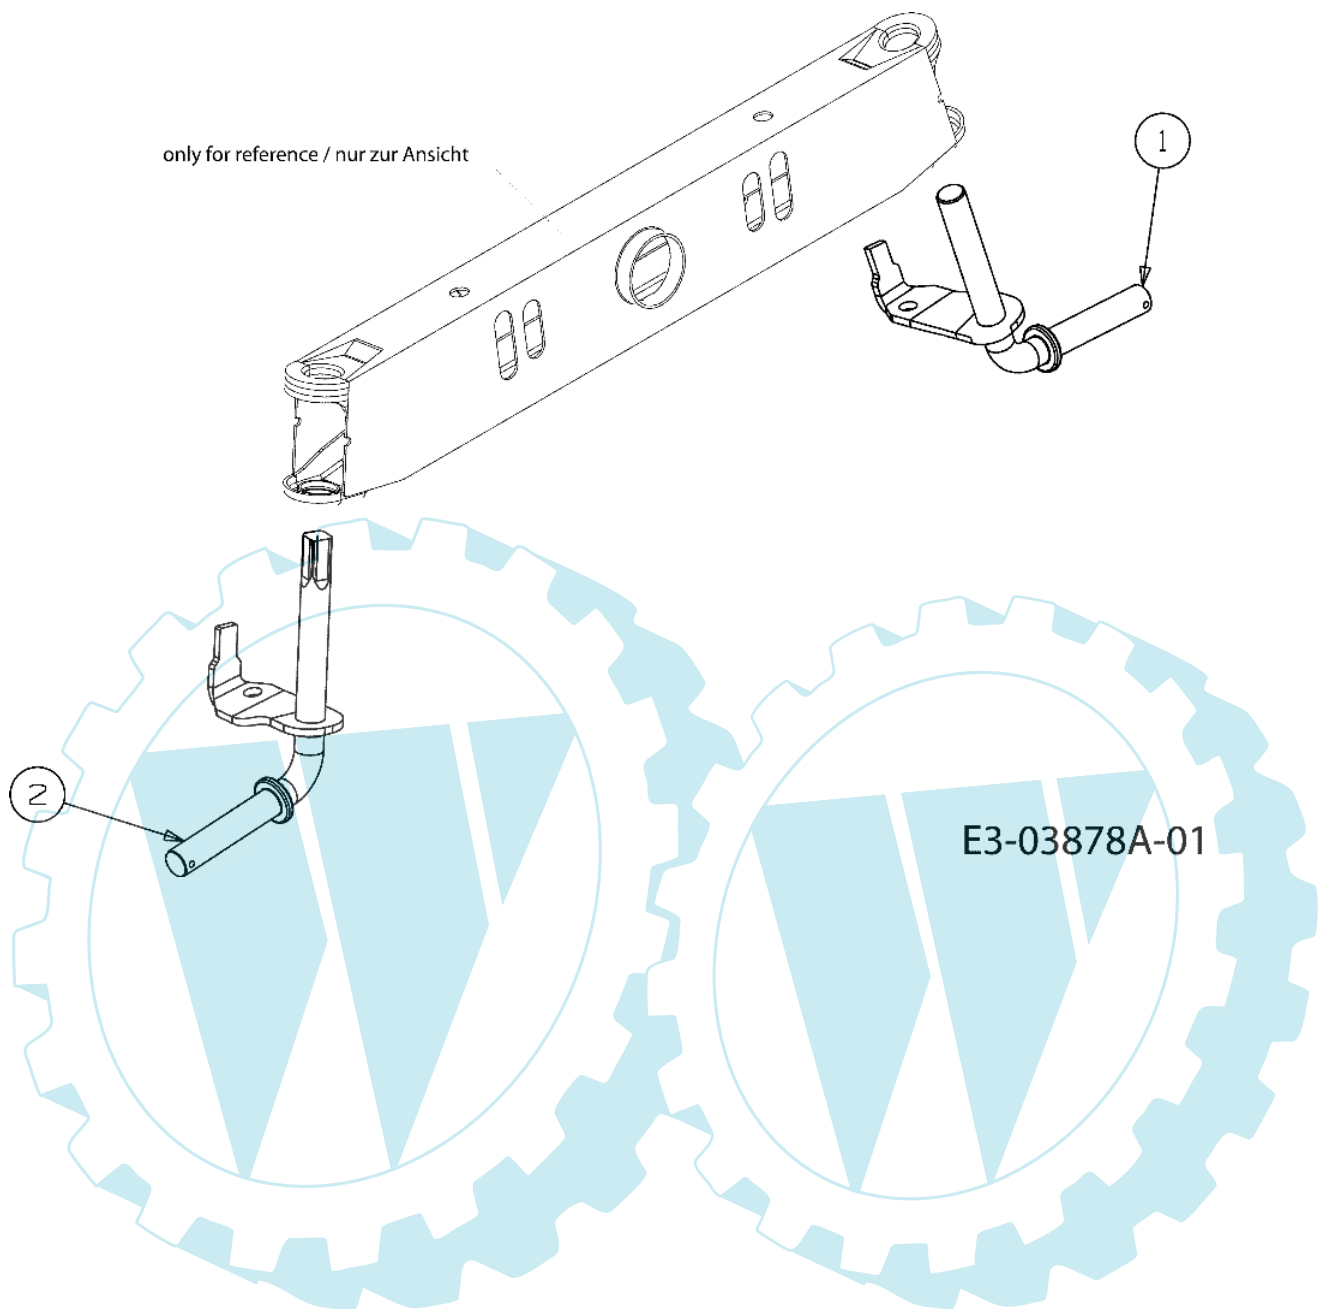

E3-02733C-01

Bild Nr.	Anz.	Teilenummer	Beschreibung	Technische Nachricht
1	1	C64704096	Hebel	
2	2	C7100599	Schraube	
3	1	C71004608	Schraube	
4	1	C7140145	Splint	
5	1	C72004049	Handgriff	
6	1	C73204276A	Feder	
7	1	C7360171	Scheibe	
8	1	C7360322	Scheibe	
9		-	Nicht verfügbar für diesen produkt	
10	1	C73804237A	Schraube	
11	2	C74104119	Buchse	
12	1	C74604173B	Kabel	
13	1	C7500956	Lager	
14	1	C75604067A	Scheibe	

POLO 108/17 H France Cat.2008 - Deflektor

Bild Nr.	Anz.	Teilenummer	Beschreibung	Technische Nachricht
1	1	C7320602A	Feder	
2	1	C6310220	Deflector	
3	1	C7260106	Deckel	
4	1	C7110792	Stift	
5	1	C7031693A	Halter	
6	1	C7312631	Deflektor	

Bild Nr.	Anz.	Teilenummer	Beschreibung	Technische Nachricht
1	1	C63804007	Achse	
2	1	C63804008	Achse	

Bild Nr.	Anz.	Teilenummer	Beschreibung	Technische Nachricht
1	1	C7251741	Schalter	

POLO 108/17 H France Cat.2008 - Schaltplan