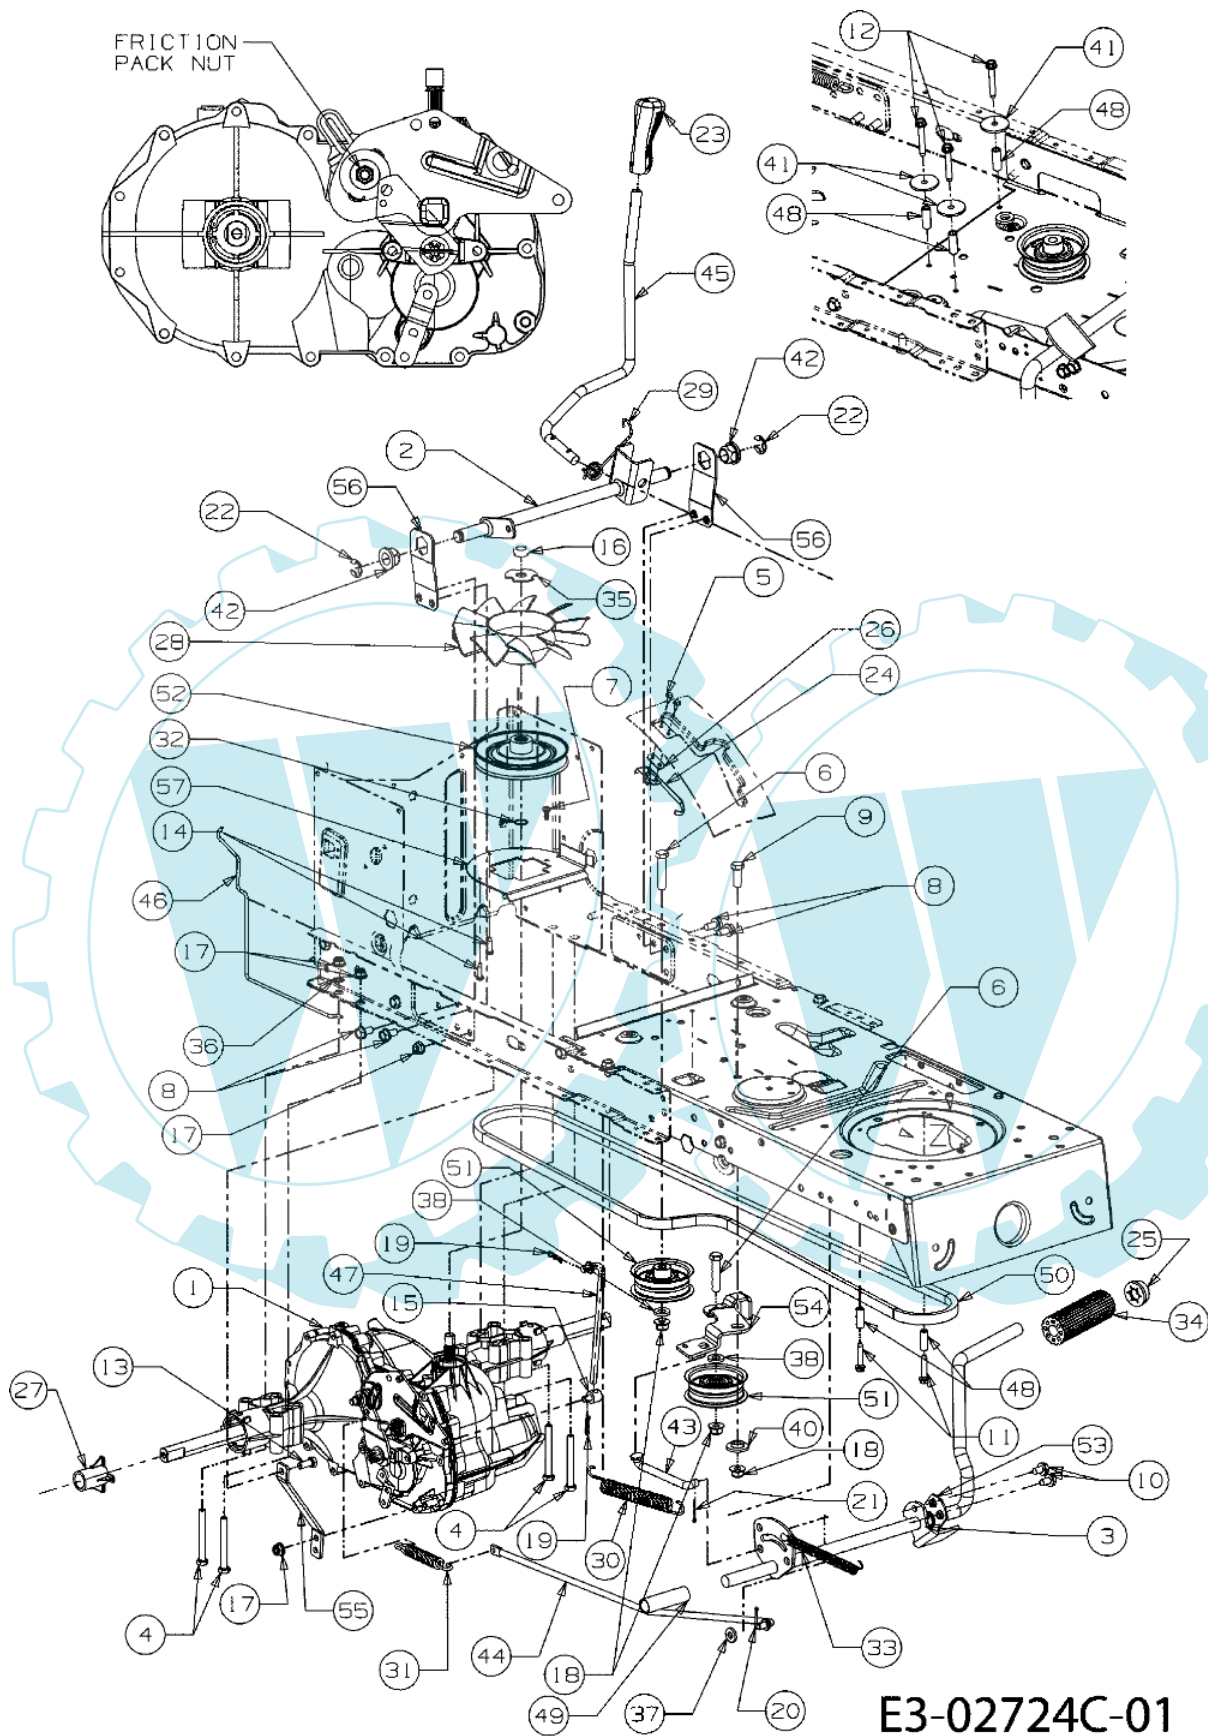

E3-02722B-01

Bild Nr.	Anz.	Teilenummer	Beschreibung	Technische Nachricht
1	8	C7263046	Ring	
2	1	C73504047	Schultz	
3	1	C73504048	Schultz	

POLO 108/17 H France Cat.2008 - Antrie

E3-02724C-01

Bild Nr.	Anz.	Teilenummer	Beschreibung	Technische Nachricht
1	1	C61804198	Getriebe	
2	1	C64704038AZ	Hebel	
3	1	C64704054A	Fusshebel	
4	4	C7100176	Schraube	
5	2	C7100227	Schraube	
6	2	C7100347	Schraube	
7	1	C7100351	Schraube	
8	1	C7100514	Schraube	
9	2	C7100604A	Schraube	
10	4	C7100604A	Schraube	
11	2	C7100809	Schraube	
12	3	C7101325	Schraube	
13	3	C7103007	Schraube	
14	1	C7103008	Schraube	
15	2	C7103009	Schraube	
16	1	C71104448	Mutter	
17	6	C71204063	Mutter	
18	3	C71204065	Mutter	
19	1	C7123066	Mutter	
20	2	C7140104	Splint	
21	2	C7140111	Splint	
22	2	C7160106A	Splint	
23	1	C7200311	Handgriff	
24	1	C72504249	Schalter	
25	1	C7260214	Stopfen	
26	1	C7260320	Platte	
27	2	C73105299	Buchse	
28	1	C7311449A	Rolle	
29	1	C73204225	Feder	
30	1	C73204229	Feder	
31	1	C7320716C	Feder	
32	1	C7320729	Federring	
33	1	C7320963	Feder	
34	1	C7350239	Fusshebel	
35	2	C7360607	Scheibe	
36	1	C7360921	Scheibe	
37	1	C7363008	Scheibe	
38	3	C7363010	Buchse	
40	1	C7380347	Scheibe	
41	3	C73804178	Buchse	
42	2	C7410225	Ring	
43	1	C74704283A	Stange	
44	1	C74704286	Bremsgestänge	
45	1	C74704296	Kontrollhebel	
46	1	C74704316	Stange	
47	1	C74704407A	Stange	
48	5	C7500566A	Buchse	
49	1	C7500802	Distanzstück	
50	1	C75404074A	Riemen	
51	2	C75604224	Scheibe	
52	1	C7561166	Scheibe	
53	1	C78304536B	Platte	
54	1	C78304570A	Halter	
55	1	C78304579A	Hebel	
56	2	C78304585A	Platte	
57	1	C78304600A	Konsole	