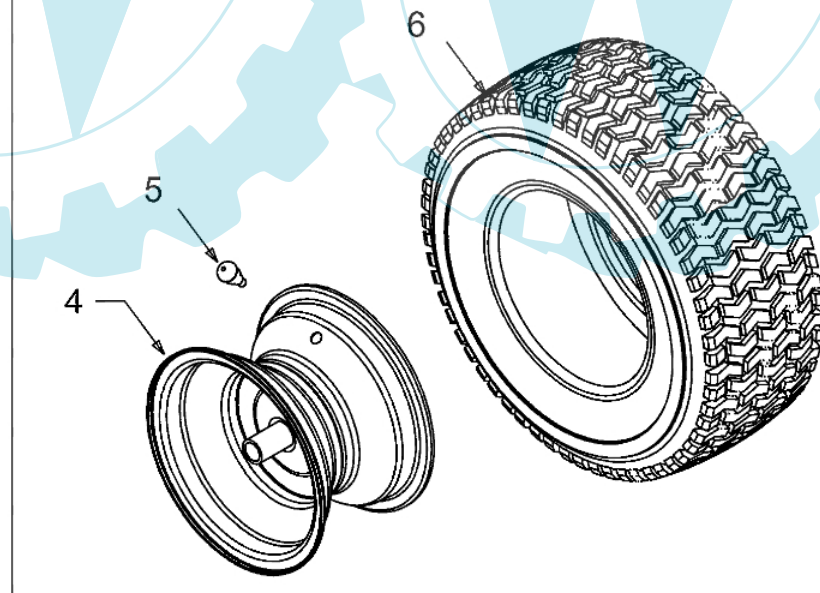

POLO 108/17 H France Cat.2008 - Schneidwerkzeug aufhebesatz

E3-02741B-01

Bild Nr.	Anz.	Teilenummer	Beschreibung	Technische Nachricht
1	1	C68304155A	Hebel	
2	2	C71204065	Mutter	
3	1	C71404043	Splint	
4	2	C7160106A	Splint	
5	1	C7200311	Handgriff	
6	1	C73204225	Feder	
7	2	C73804130	Schraube	
8	2	C7410225	Ring	
9	1	C74704282	Hebel	
10	2	C74704393	Stange	
11	1	C78304494A	Platte	
12	1	C7140470	Duese	
13	1	C78304711A	Platte	

POLO 108/17 H France Cat.2008 - Vorderräder

Bild Nr.	Anz.	Teilenummer	Beschreibung	Technische Nachricht
1	2	C63404086	Rad kpl.	
2	1	C63404081	Rad	
3	1	C7341731	Reifen	
4	1	C7410990B	Lager	
5	1	C7410516B	Lager	
6	1	C7340255	Ventil	

Einzelteile / Single components

E3-03793A-01

Bild Nr.	Anz.	Teilenummer	Beschreibung	Technische Nachricht
1	2	C6340104662	Rad	
2	2	C7100627	Schraube	
3	2	C7360242	Scheibe	
4	1	C63404369662	Felge	
5	1	C7340255	Ventil	
6	1	C7341596	Reifen	