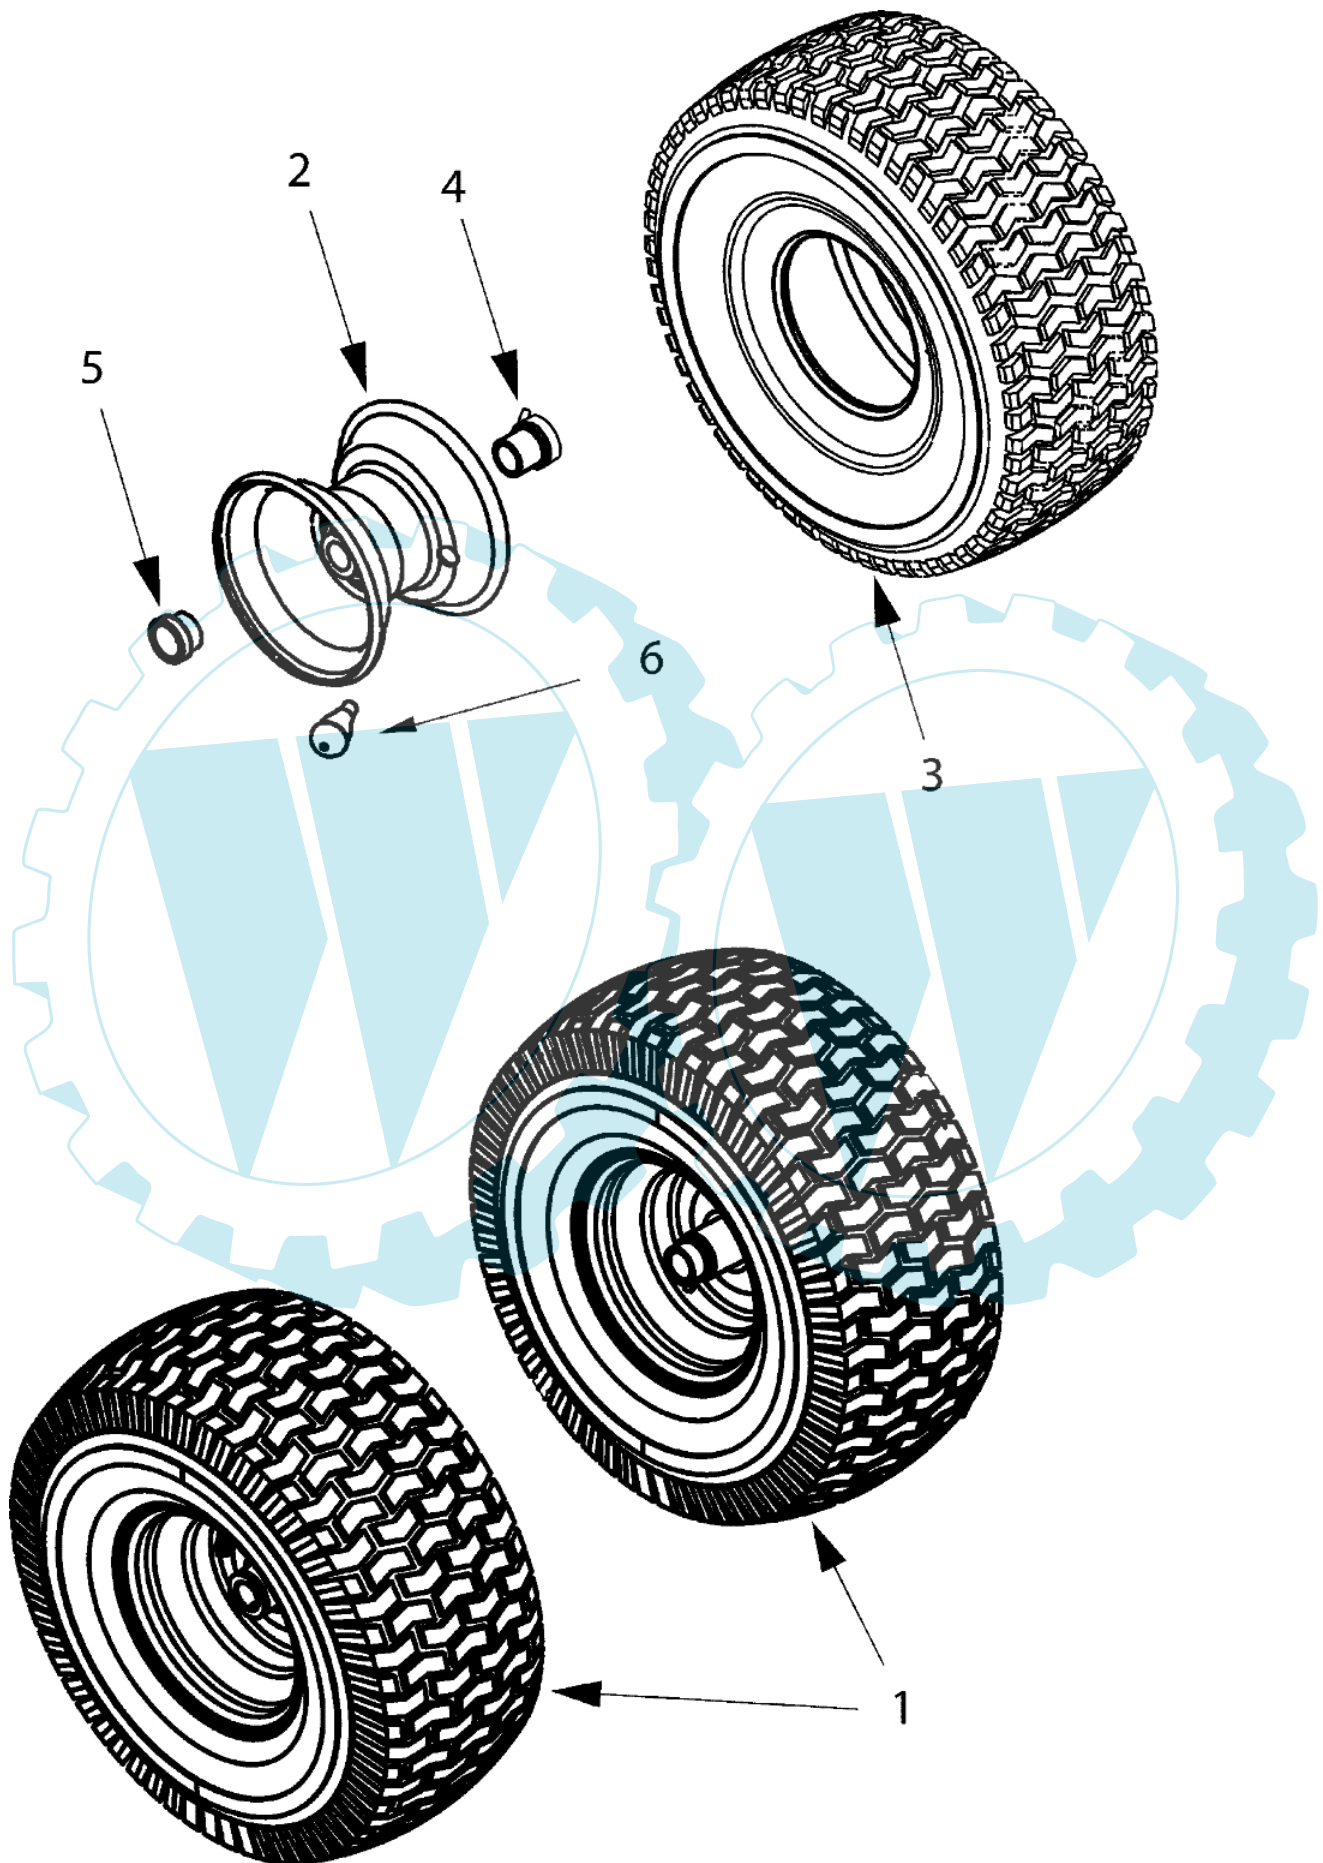

Bild Nr.	Anz.	Teilenummer	Beschreibung	Technische Nachricht
1	1	C63804007	Achse	
2	1	C63804008	Achse	
3	1	C6830128B	Vorn achse	
4	4	C7100604A	Schraube	
5	2	C71204065	Mutter	
6	2	C71404039	Splint	
7	2	C7140474	Splint	
8	1	C7260341	Stopfen	
9	2	C7311291A	Deckel	
10	2	C73604228	Scheibe	
11	1	C7373007	Scheibe	
12	2	C73804128	Schraube	
13	4	C7410660A	Flansch	
14	1	C74704299A	Verbindungsstange	
15	1	C78304549	Rahmen	
16	1	C78304568	Platte	
17	1	C78304601B	Achstraverse	

POLO 108/17 H France Cat.2008 - Schneidwerkzeug aufhebesatz

E3-02741B-01

Bild Nr.	Anz.	Teilenummer	Beschreibung	Technische Nachricht
1	1	C68304155A	Hebel	
2	2	C71204065	Mutter	
3	1	C71404043	Splint	
4	2	C7160106A	Splint	
5	1	C7200311	Handgriff	
6	1	C73204225	Feder	
7	2	C73804130	Schraube	
8	2	C7410225	Ring	
9	1	C74704282	Hebel	
10	2	C74704393	Stange	
11	1	C78304494A	Platte	
12	1	C7140470	Duese	
13	1	C78304711A	Platte	

POLO 108/17 H France Cat.2008 - Vorderräder

Bild Nr.	Anz.	Teilenummer	Beschreibung	Technische Nachricht
1	2	C63404086	Rad kpl.	
2	1	C63404081	Rad	
3	1	C7341731	Reifen	
4	1	C7410990B	Lager	
5	1	C7410516B	Lager	
6	1	C7340255	Ventil	