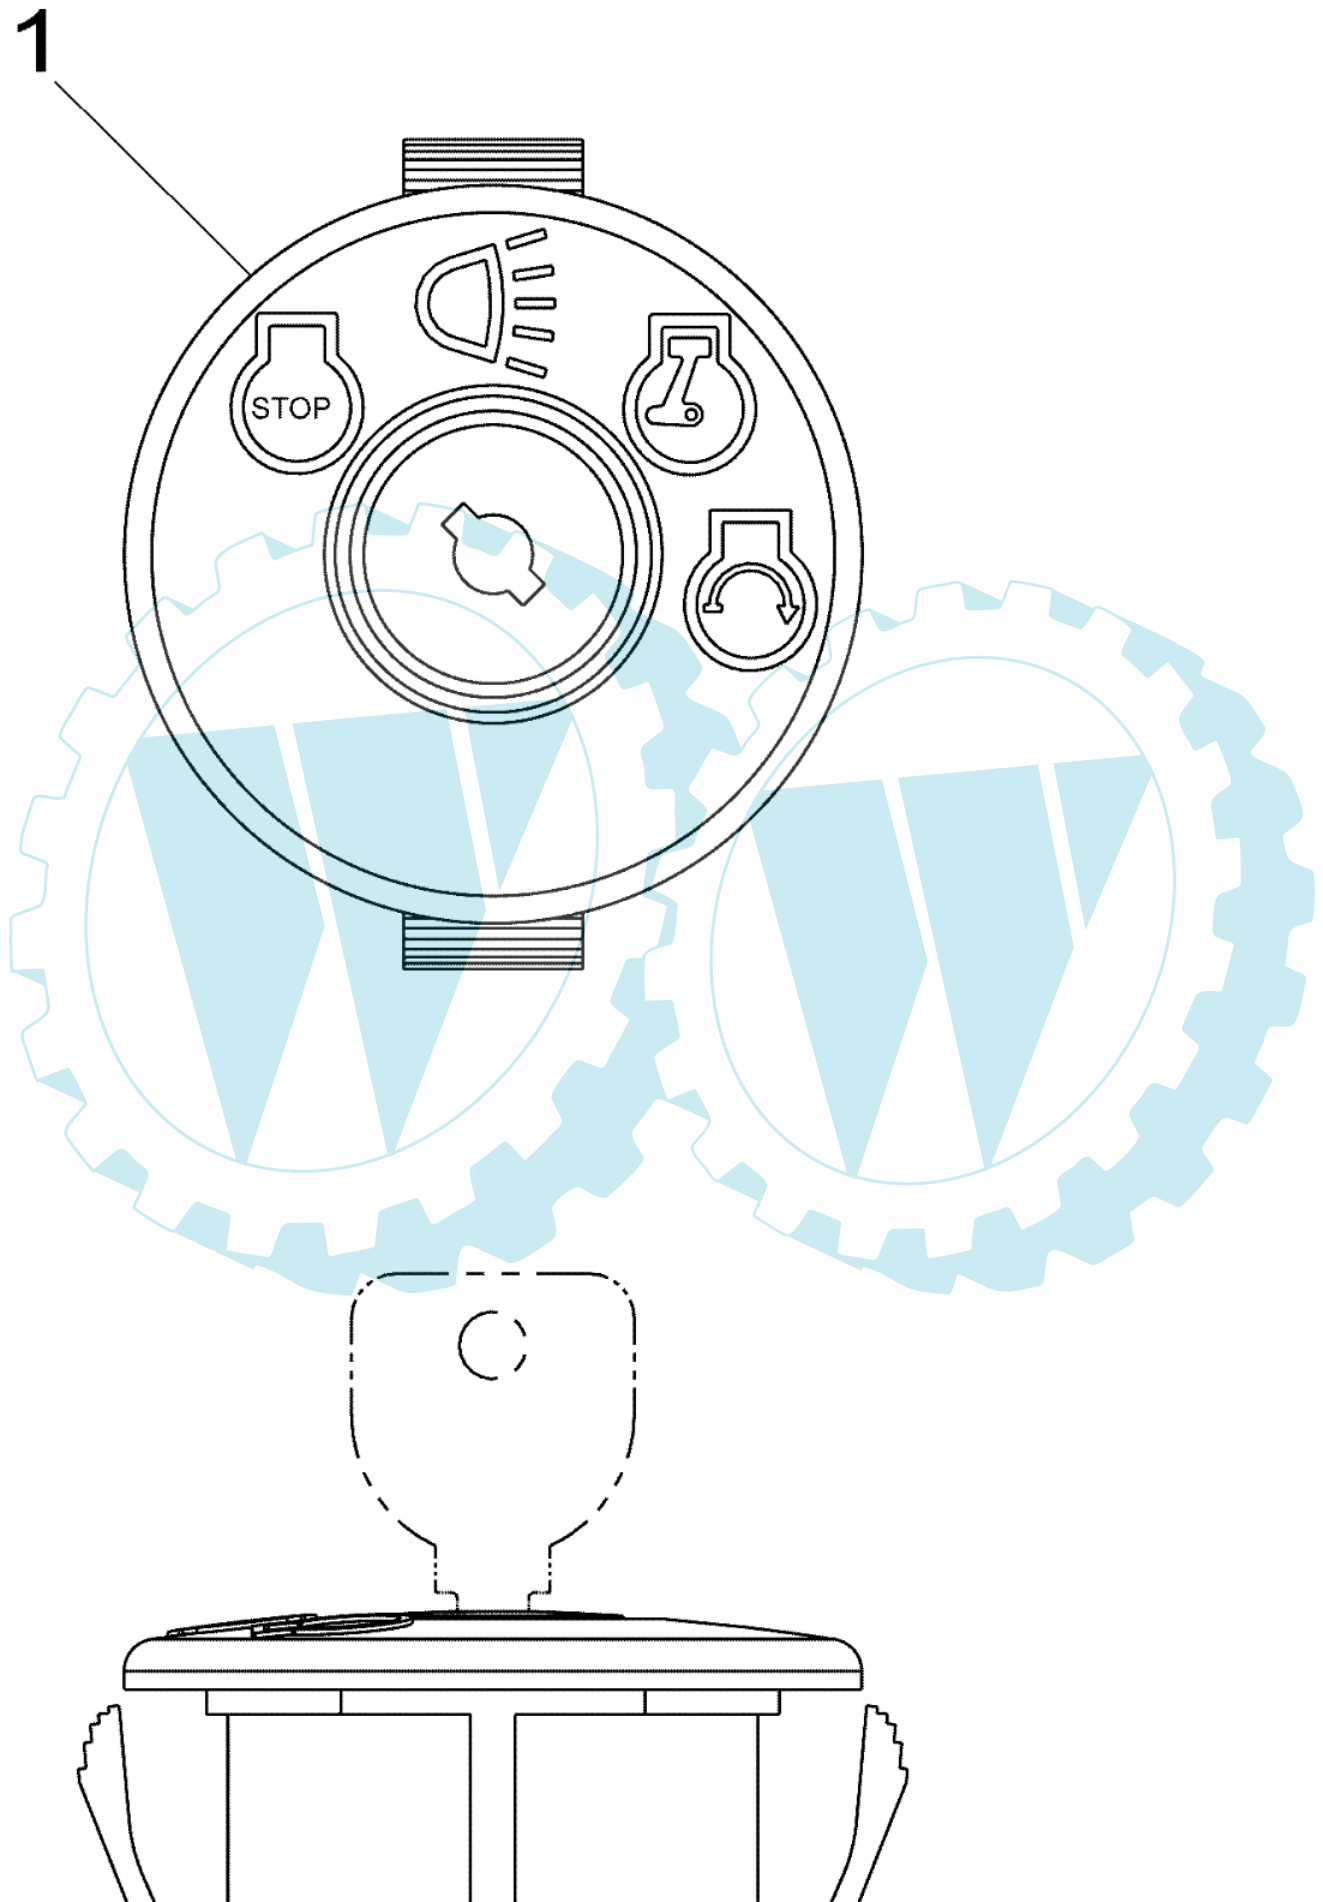

E3-02733C-01

Bild Nr.	Anz.	Teilenummer	Beschreibung	Technische Nachricht
1	1	C64704096	Hebel	
2	2	C7100599	Schraube	
3	1	C71004608	Schraube	
4	1	C7140145	Splint	
5	1	C72004049	Handgriff	
6	1	C73204276A	Feder	
7	1	C7360171	Scheibe	
8	1	C7360322	Scheibe	
9		-	Nicht verfügbar für diesen produkt	
10	1	C73804237A	Schraube	
11	2	C74104119	Buchse	
12	1	C74604173B	Kabel	
13	1	C7500956	Lager	
14	1	C75604067A	Scheibe	

Bild Nr.	Anz.	Teilenummer	Beschreibung	Technische Nachricht
1	1	C63804007	Achse	
2	1	C63804008	Achse	

Bild Nr.	Anz.	Teilenummer	Beschreibung	Technische Nachricht
1	1	C7251741	Schalter	

POLO 108/17 H France Cat.2008 - Schaltplan

E3-02735B-01

Bild Nr.	Anz.	Teilenummer	Beschreibung	Technische Nachricht
1	2	C7100227	Schraube	
2	1	C7100599	Schraube	
3	2	C7250157	Schelle	
4	1	C72504363	Schalter	
5	1	C72504433	Schelle	
6	1	C7251303	Duese	
7	1	C72504439	Schalter	
8	1	C7251439	Schalter	
9	2	C7251744	Schlüssel	
10	1	C7260278	Platte	
11	2	C7260279	Platte	
12	1	C7360222	Scheibe	
13	1	C78304903	Platte	