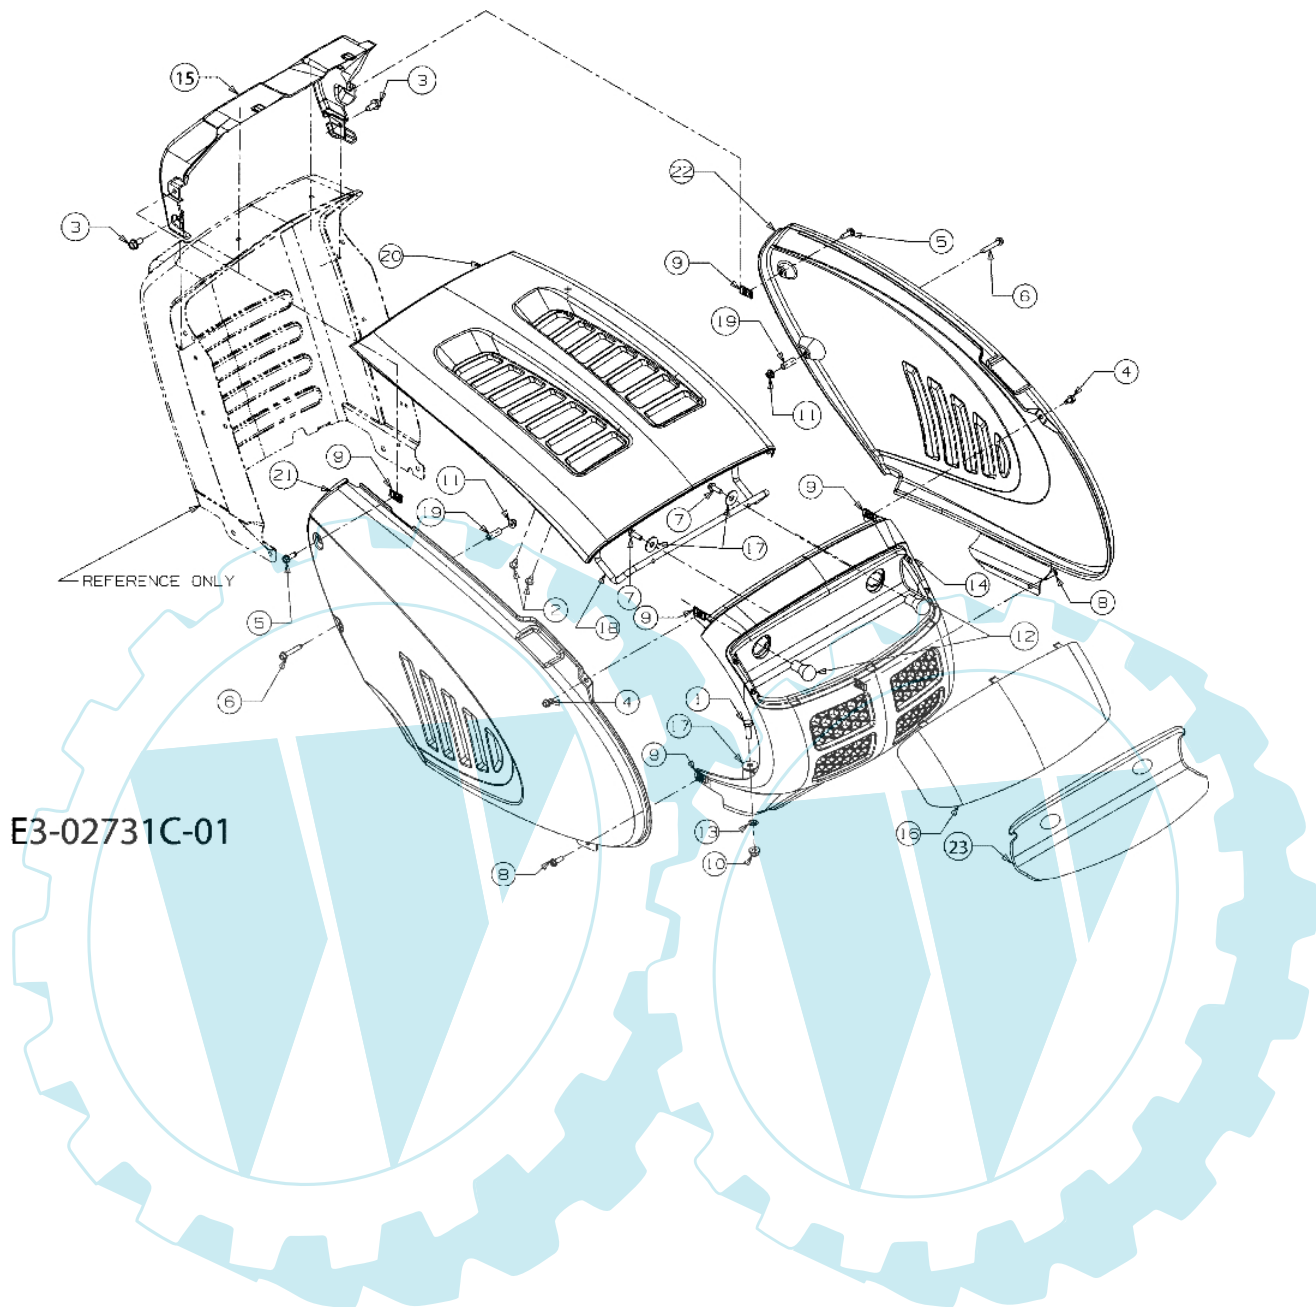

POLO 108/17 H France Cat.2008 - Haube-grill

E3-02731C-01

Bild Nr.	Anz.	Teilenummer	Beschreibung	Technische Nachricht
1	2	C7100376	Schraube	
2	4	C71004483	Schraube	
3	2	C71004484	Schraube	
4	2	C7100599	Schraube	
5	2	C7100642	Schraube	
6	2	C7100778	Schraube	
7	2	C7100895	Schraube	
8	2	C7100924	Schraube	
9	6	C7120292	Mutter	
10	2	C71204063	Mutter	
11	2	C71204064	Mutter	
12	2	C7250963	Glühlampe	
13	2	C7260201	Scheibe	
14	1	C73104960	Gatter	
15	1	C73105078C	Überzug	
16	1	C7312118A	Blende	
17	4	C7363078	Scheibe	
18	1	C7472138	Halter	
19	2	C7500566A	Buchse	
20	1	C78307834010	Haube orange	
21	1	C7830784APO	Seitenteil rechts orange	
22	1	C78307854010	Seitenteil links orange	
23	1	C7312430	Etikette