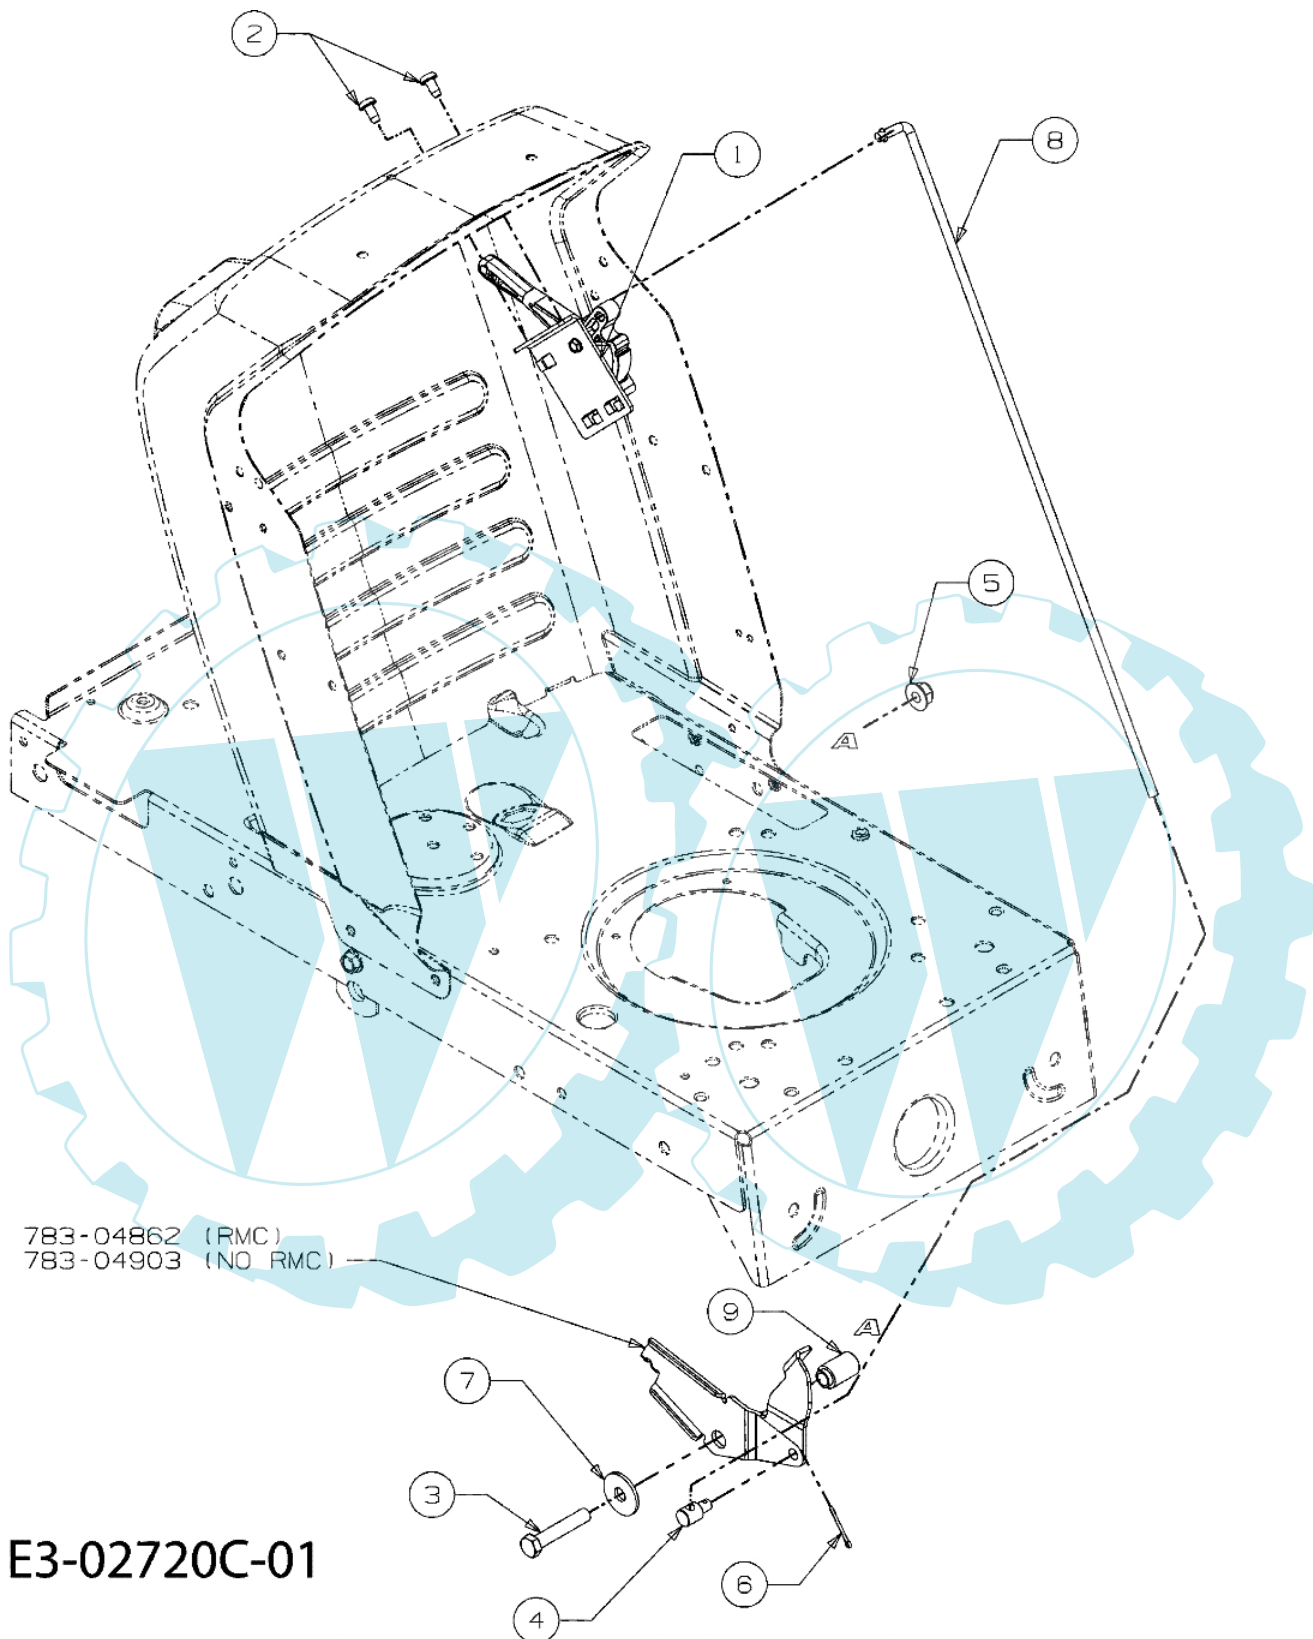

Bild Nr.	Anz.	Teilenummer	Beschreibung	Technische Nachricht
1	1	C61704024	Zahnsegment	
2	1	C7100376	Schraube	
3	1	C7100643	Schraube	
4	1	C7101309	Schraube	
5	1	C7103180	Schraube	
6	1	C7120240	Mutter	
7	1	C7120262	Mutter	
8	4	C71204063	Mutter	
10	1	C7230448A	Dichtung	
11	1	C7360242	Scheibe	
13	1	C73804141	Schraube	
14	1	C7380919	Spurstange	
15	1	C74104124	Flansch	
16	1	C7410475	Buchse	
17	1	C74704298	Steuersaeule	
18	1	C7480389	Scheibe	
19	1	C74804065	Arm	
20	1	C74804068	Distanzstuck	
21	1	C75004418	Distanzstuck	
22	1	C78304644	Platte	

E3-02015A-01

Bild Nr.	Anz.	Teilenummer	Beschreibung	Technische Nachricht
1	1	C63104028	Lenkrad	
2	1	C73104039	Deckel	

POLO 108/17 H France Cat.2008 - Sitzplatte

E3-02714B-01

Bild Nr.	Anz.	Teilenummer	Beschreibung	Technische Nachricht
1	2	C71004482	Schraube	
2	2	C71204063	Mutter	
3	2	C7260201	Scheibe	
4	1	C7321184	Feder	
5	2	C7360242	Scheibe	
6	2	C7380296	Schraube	
7	2	C73804012A	Schraube	
8	1	C7830209D	Hebel	
9	1	C78304081B	Halter	

E3-02323B-01

Bild Nr.	Anz.	Teilenummer	Beschreibung	Technische Nachricht
1	2	C71004666	Schraube	
2	2	C7120271	Mutter	
3	1	C7251705D	Batterie	

POLO 108/17 H France Cat.2008 - Rahmen

E3-02717B-01

Bild Nr.	Anz.	Teilenummer	Beschreibung	Technische Nachricht
1	1	C17962	Platte	
2	1	C68304163B	Rahmen	
3	1	C68304195	Platte	
4	2	C7100134	Mutter	
5	2	C7100224	Schraube	
6	6	C7100604A	Schraube	
7	2	C7100642	Schraube	
8	2	C7101260A	Schraube	
9	3	C7103008	Schraube	
10	2	C71204063	Mutter	
11	4	C71204064	Mutter	
12	3	C7120429	Mutter	
13	2	C73204035	Feder	
14	2	C7360173	Scheibe	
15	1	C7360222	Scheibe	
16	1	C74704385	Haltestange	
17	1	C78304548A	Platte	
18	1	C78304637	Platte	
19	1	C78304753	Platte	
20	1	C78304869	Sitz	