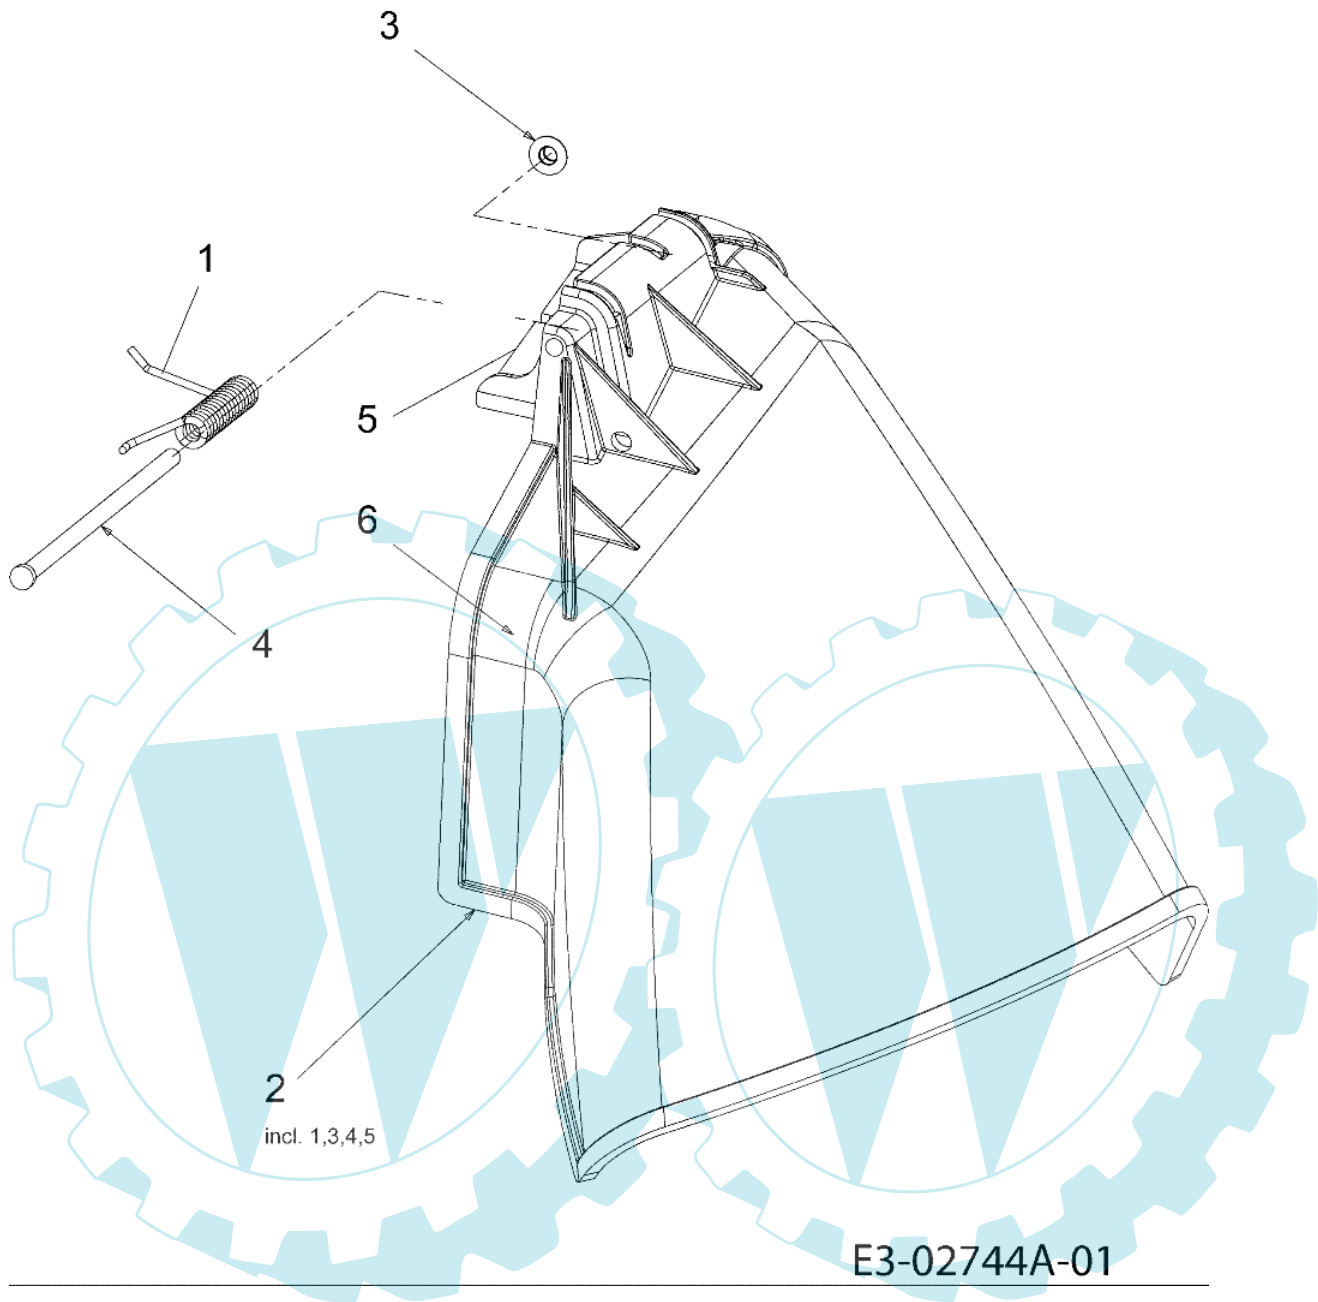

POLO 108/17 H France Cat.2008 - Deflektor

Bild Nr.	Anz.	Teilenummer	Beschreibung	Technische Nachricht
1	1	C7320602A	Feder	
2	1	C6310220	Deflector	
3	1	C7260106	Deckel	
4	1	C7110792	Stift	
5	1	C7031693A	Halter	
6	1	C7312631	Deflektor