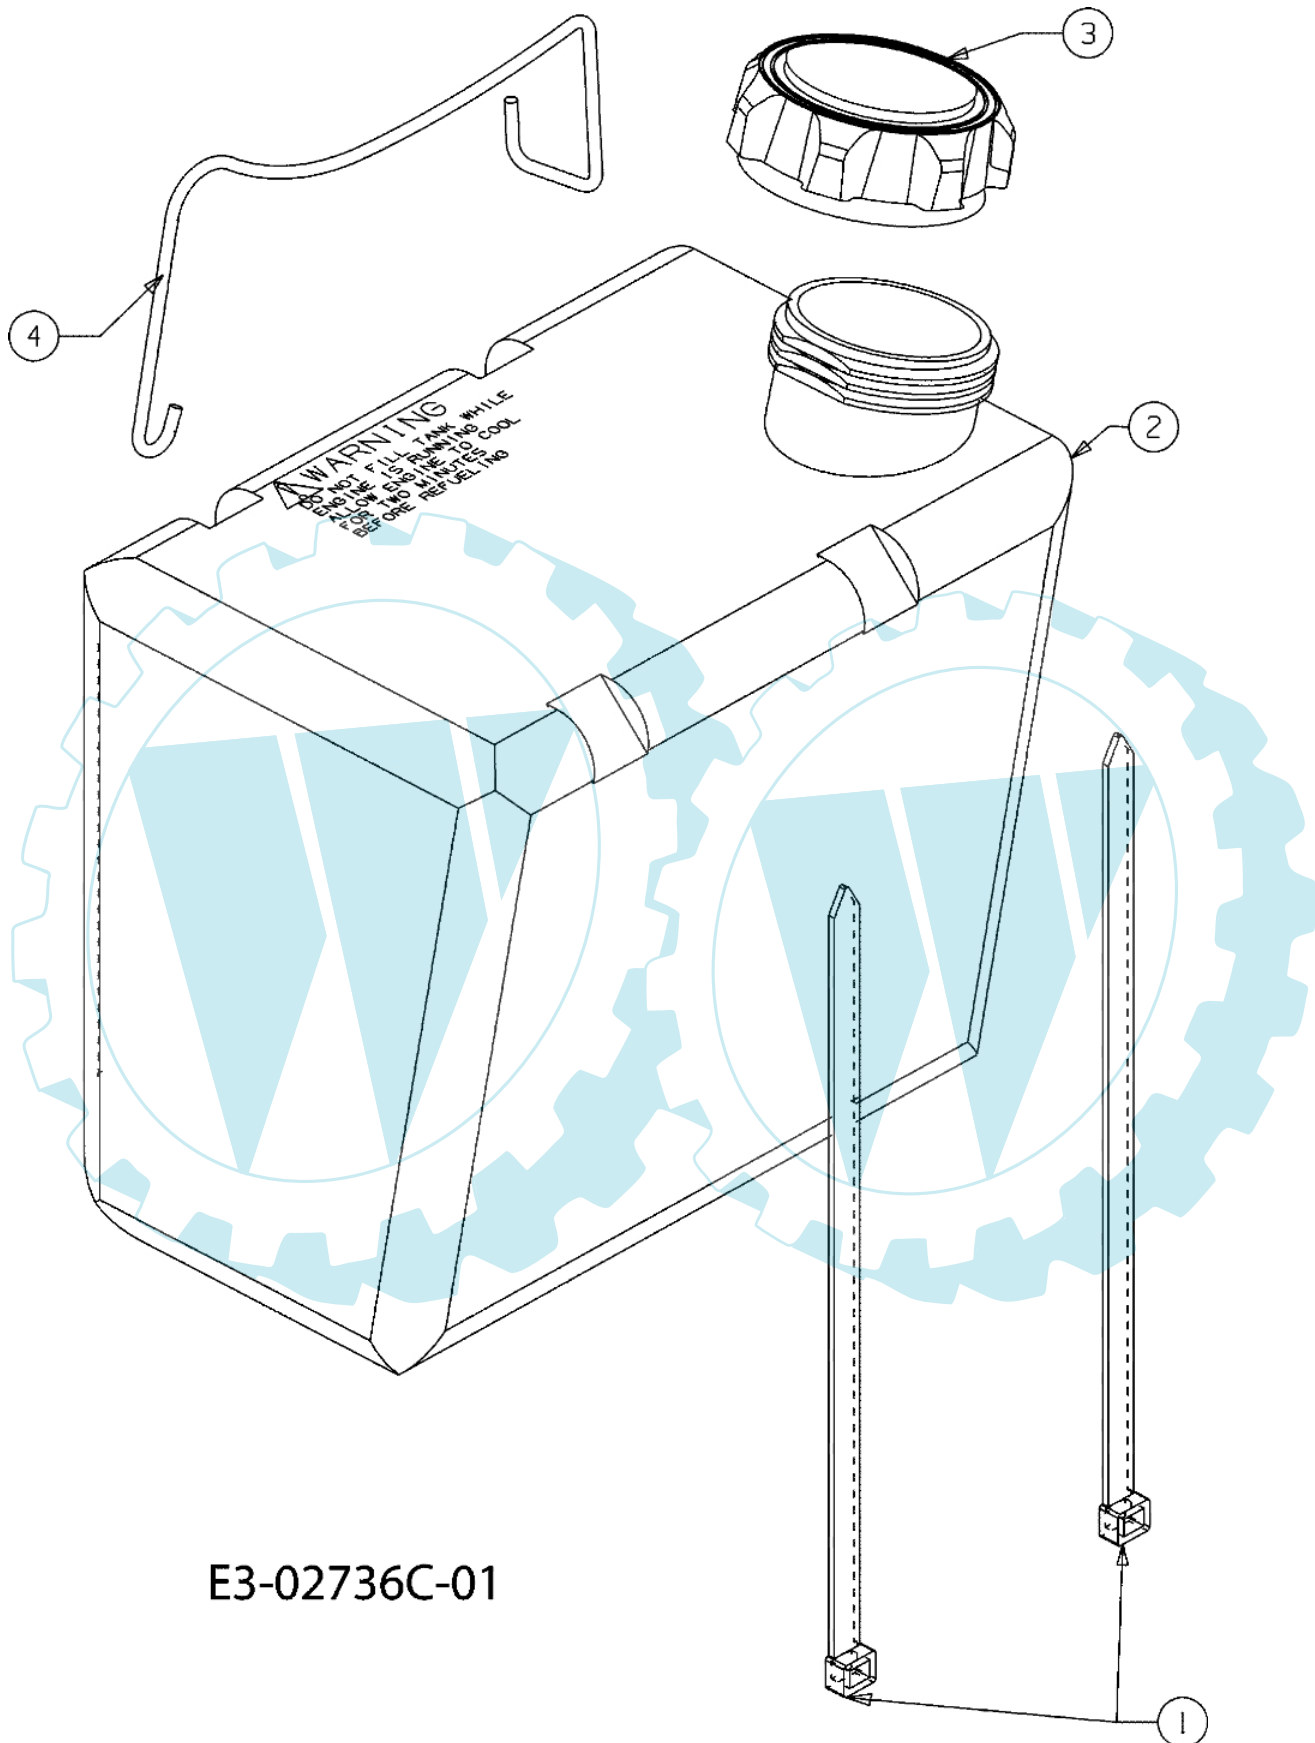

E3-02323B-01

Bild Nr.	Anz.	Teilenummer	Beschreibung	Technische Nachricht
1	2	C71004666	Schraube	
2	2	C7120271	Mutter	
3	1	C7251705D	Batterie	

POLO 108/17 H France Cat.2008 - Rahmen

E3-02717B-01

Bild Nr.	Anz.	Teilenummer	Beschreibung	Technische Nachricht
1	1	C17962	Platte	
2	1	C68304163B	Rahmen	
3	1	C68304195	Platte	
4	2	C7100134	Mutter	
5	2	C7100224	Schraube	
6	6	C7100604A	Schraube	
7	2	C7100642	Schraube	
8	2	C7101260A	Schraube	
9	3	C7103008	Schraube	
10	2	C71204063	Mutter	
11	4	C71204064	Mutter	
12	3	C7120429	Mutter	
13	2	C73204035	Feder	
14	2	C7360173	Scheibe	
15	1	C7360222	Scheibe	
16	1	C74704385	Haltestange	
17	1	C78304548A	Platte	
18	1	C78304637	Platte	
19	1	C78304753	Platte	
20	1	C78304869	Sitz	

E3-02735B-01

Bild Nr.	Anz.	Teilenummer	Beschreibung	Technische Nachricht
1	2	C7100227	Schraube	
2	1	C7100599	Schraube	
3	2	C7250157	Schelle	
4	1	C72504363	Schalter	
5	1	C72504433	Schelle	
6	1	C7251303	Duese	
7	1	C72504439	Schalter	
8	1	C7251439	Schalter	
9	2	C7251744	Schlüssel	
10	1	C7260278	Platte	
11	2	C7260279	Platte	
12	1	C7360222	Scheibe	
13	1	C78304903	Platte	

E3-02734C-01

Bild Nr.	Anz.	Teilenummer	Beschreibung	Technische Nachricht
1	2	C71004483	Schraube	
2	4	C7100599	Schraube	
3	6	C7100604A	Schraube	
4	3	C7100895	Schraube	
5	1	C71204063	Mutter	
6	1	C73104945	Deckel	
7	1	C78304584	Blech	
8	1	C78304873	Instrumententafel	

Bild Nr.	Anz.	Teilenummer	Beschreibung	Technische Nachricht
1	1	C7312269A	Luftführung	

E3-02736C-01

Bild Nr.	Anz.	Teilenummer	Beschreibung	Technische Nachricht
1	2	C7260209	Schelle	
2	1	C7510553	Tank	
3	1	C7510603	Stopfen	
4	1	C74704660	Griff	